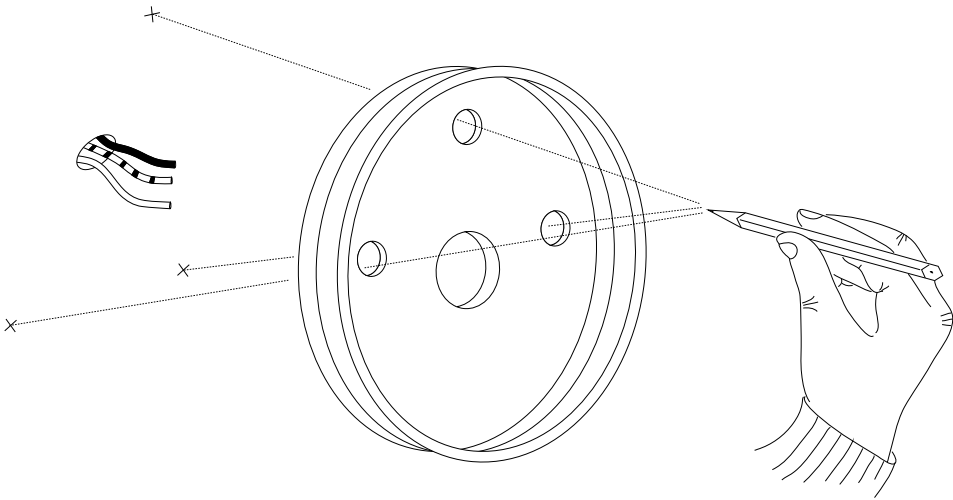

ESEGUIRE LE OPERAZIONI SEGUENDO L'ORDINE PROGRESSIVO.
FOLLOW THE ASSEMBLY INSTRUCTIONS BY READING THE NUMERICAL PROGRESSION.

L'INSTALLAZIONE DI QUESTO APPARECCHIO DEVE ESSERE EFFETTUATA DA PERSONALE
QUALIFICATO. THE LIGHTING FITTING SHOULD BE INSTALLED BY A QUALIFIED ELECTRICIAN.

LA SICUREZZA DI QUESTO APPARECCHIO È GARANTITA SOLO CON L'USO APPROPRIATO DI QUESTE ISTRUZIONI, PERTANTO È NECESSARIO CONSERVARLE.
THE SAFETY AND RELIABILITY ARE GUARANTEED ONLY WHEN INSTALLATION INSTRUCTIONS ARE PROPERLY FOLLOWED. PLEASE KEEP THIS INSTRUCTION SHEET FOR FUTURE REFERENCE.