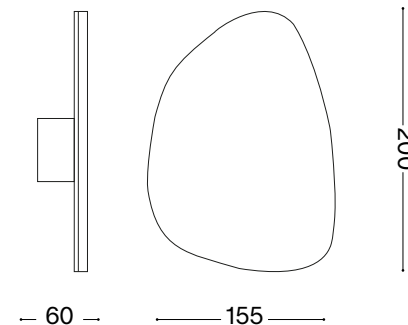

REV 24/01/2022

Peggy AP 10W

Lampada da parete
Wall lamp
Applique
Wandleuchte
Lámpara de pared
Настенные светильники

LED

10,5W LED / 220~240V 50/60Hz
- 8021696257235 BIANCO

Questo prodotto è fornito con una sorgente luminosa di classe energetica /
This product is provided with a light source with energy class of:
E