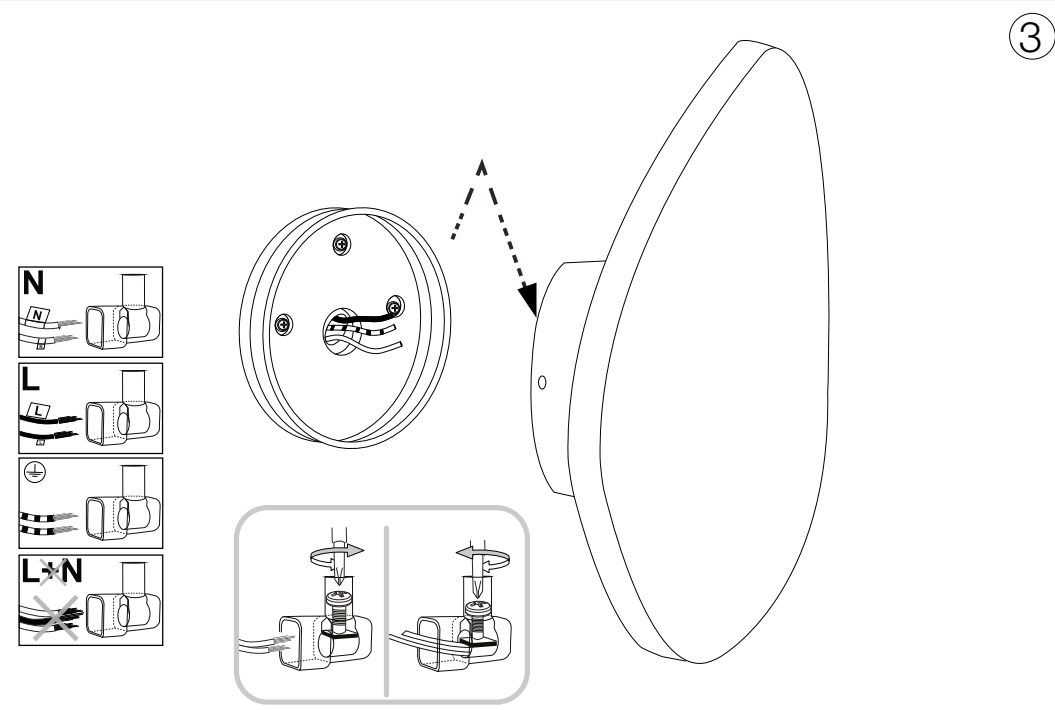

ESEGUIRE LE OPERAZIONI SEGUENDO L'ORDINE PROGRESSIVO.
FOLLOW THE ASSEMBLY INSTRUCTIONS BY READING THE NUMERICAL PROGRESSION.

L'INSTALLAZIONE DI QUESTO APPARECCHIO DEVE ESSERE EFFETTUATA DA PERSONALE
QUALIFICATO. THE LIGHTING FITTING SHOULD BE INSTALLED BY A QUALIFIED ELECTRICIAN.

LA SICUREZZA DI QUESTO APPARECCHIO È GARANTITA SOLO CON L'USO APPROPRIATO DI QUESTE ISTRUZIONI, PERTANTO È NECESSARIO CONSERVARLE.
THE SAFETY AND RELIABILITY ARE GUARANTEED ONLY WHEN INSTALLATION INSTRUCTIONS ARE PROPERLY FOLLOWED. PLEASE KEEP THIS INSTRUCTION SHEET FOR FUTURE REFERENCE.