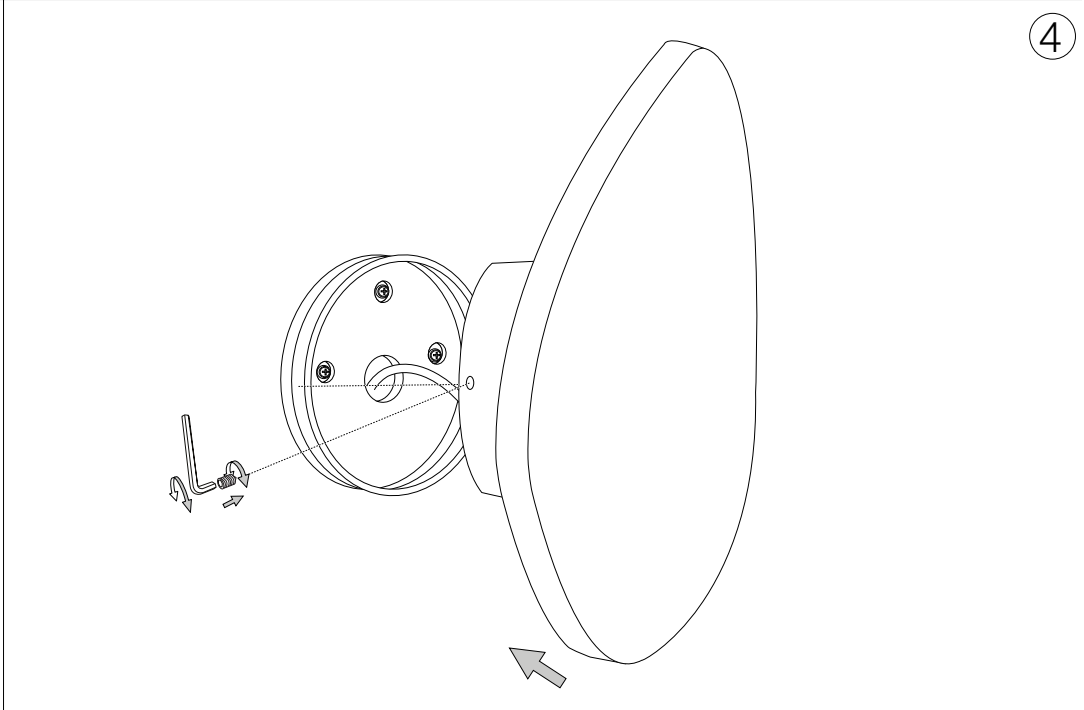

ESEGUIRE LE OPERAZIONI SEGUENDO L'ORDINE PROGRESSIVO.
FOLLOW THE ASSEMBLY INSTRUCTIONS BY READING THE NUMERICAL PROGRESSION.

L'INSTALLAZIONE DI QUESTO APPARECCHIO DEVE ESSERE EFFETTUATA DA PERSONALE
QUALIFICATO. THE LIGHTING FITTING SHOULD BE INSTALLED BY A QUALIFIED ELECTRICIAN.

LA SICUREZZA DI QUESTO APPARECCHIO È GARANTITA SOLO CON L'USO APPROPRIATO DI QUESTE ISTRUZIONI, PERTANTO È NECESSARIO CONSERVARLE.
THE SAFETY AND RELIABILITY ARE GUARANTEED ONLY WHEN INSTALLATION INSTRUCTIONS ARE PROPERLY FOLLOWED. PLEASE KEEP THIS INSTRUCTION SHEET FOR FUTURE REFERENCE.