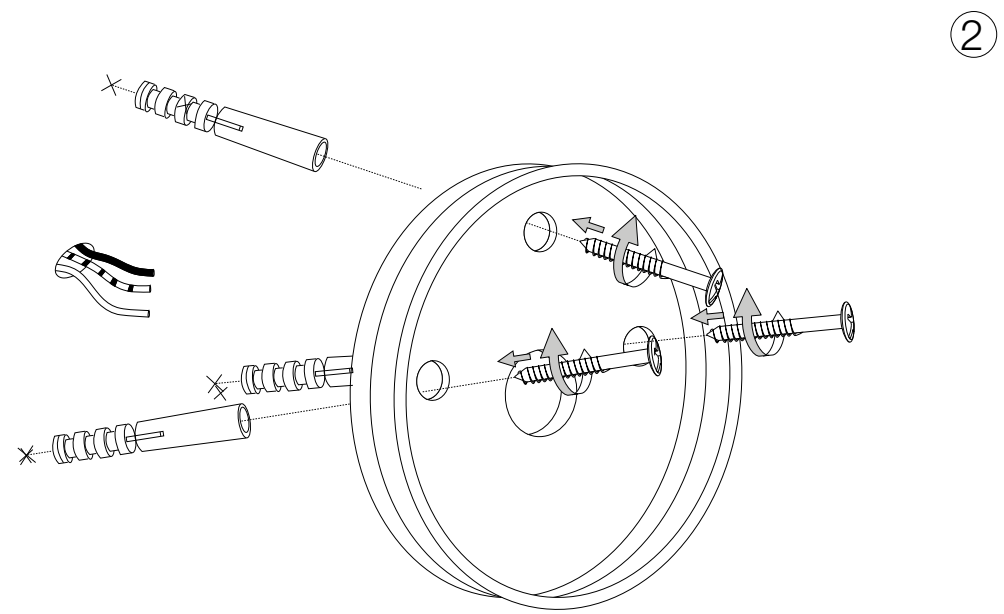

ESEGUIRE LE OPERAZIONI SEGUENDO L'ORDINE PROGRESSIVO.
FOLLOW THE ASSEMBLY INSTRUCTIONS BY READING THE NUMERICAL PROGRESSION.

L'INSTALLAZIONE DI QUESTO APPARECCHIO DEVE ESSERE EFFETTUATA DA PERSONALE
QUALIFICATO. THE LIGHTING FITTING SHOULD BE INSTALLED BY A QUALIFIED ELECTRICIAN.

LA SICUREZZA DI QUESTO APPARECCHIO È GARANTITA SOLO CON L'USO APPROPRIATO DI QUESTE ISTRUZIONI, PERTANTO È NECESSARIO CONSERVARLE.
THE SAFETY AND RELIABILITY ARE GUARANTEED ONLY WHEN INSTALLATION INSTRUCTIONS ARE PROPERLY FOLLOWED. PLEASE KEEP THIS INSTRUCTION SHEET FOR FUTURE REFERENCE.