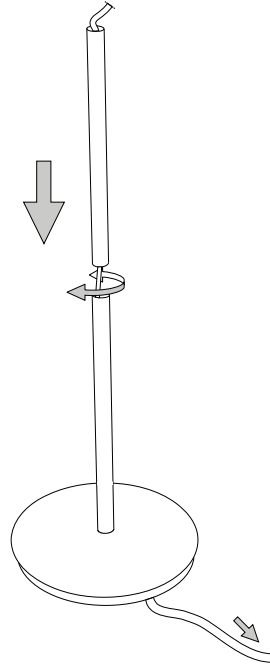

## Pegaso PT1

Lampada da terra  
Floor lamp  
Lampadaire  
Stehleuchte  
Lámpara de pie  
Торшеры

max 1 x 60W E27 / 220~240V  
50/60Hz  
- 8021696059228 BIANCO

①

②

③

④

⑤