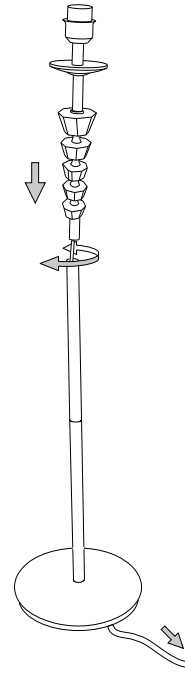

## Pegaso PT1

Lampada da terra  
Floor lamp  
Lampadaire  
Stehleuchte  
Lámpara de pie  
Торшеры

max 1 x 60W E27 / 220~240V  
50/60Hz  
- 8021696059228 BIANCO

①

②

③

④

⑤