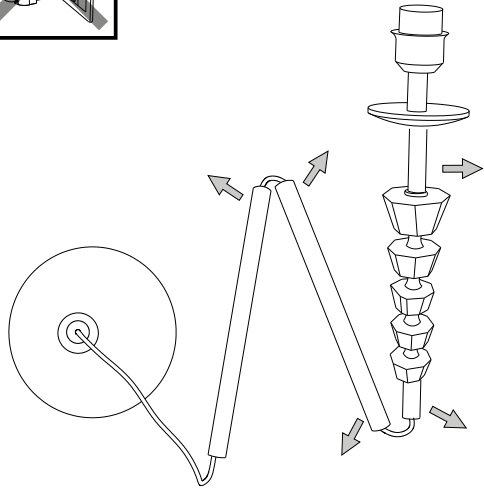

## Pegaso PT1

Lampada da terra  
Floor lamp  
Lampadaire  
Stehleuchte  
Lámpara de pie  
Торшеры

max 1 x 60W E27 / 220~240V  
50/60Hz  
- 8021696059228 BIANCO

①

②

③

④

⑤