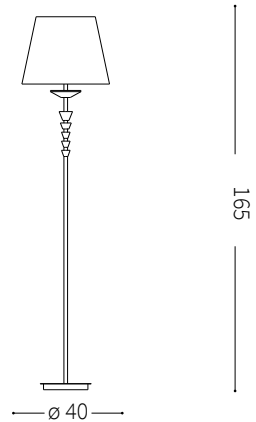

## Pegaso PT1

Lampada da terra  
Floor lamp  
Lampadaire  
Stehleuchte  
Lámpara de pie  
Торшеры

max 1 x 60W E27 / 220~240V  
50/60Hz  
- 8021696059228 BIANCO

①

②

③

④

⑤