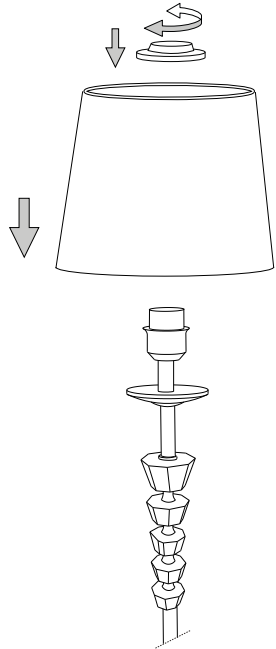

## Pegaso PT1

Lampada da terra  
Floor lamp  
Lampadaire  
Stehleuchte  
Lámpara de pie  
Торшеры

max 1 x 60W E27 / 220~240V  
50/60Hz  
- 8021696059228 BIANCO

①

②

③

④

⑤