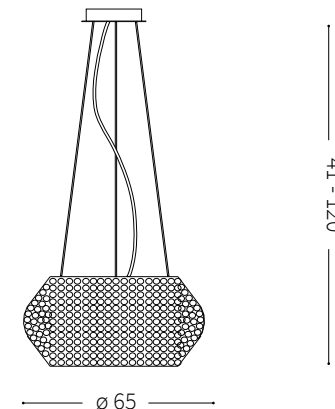

ideal lux®

ideal lux®

REV 25/01/2019

Pashà SP14

Lampada a sospensione
Suspension lamp
Suspension
Pendelleuchte
Lámpara colgante
Люстры и подвесы

max 14 x 40W E14 / 220~240V
50/60Hz
- 8021696164977 CROMO
- 8021696164984 ORO