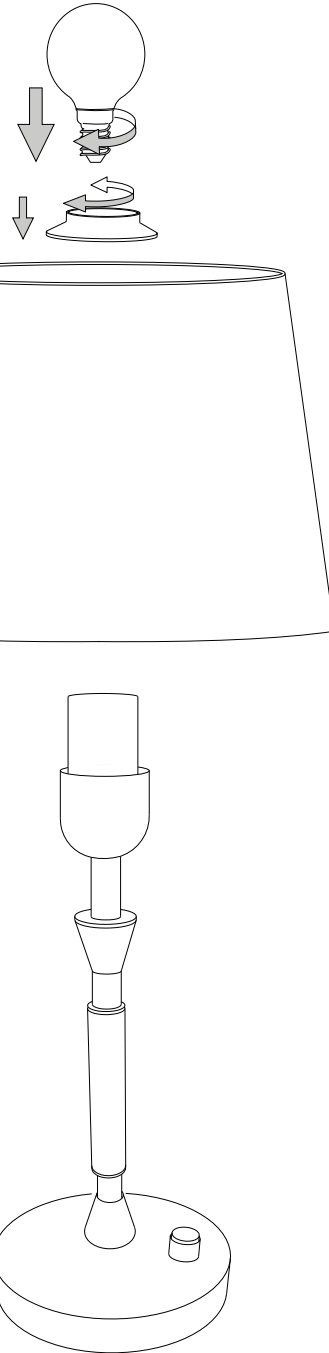

## Paris TL1 Small

Lampada da tavolo  
Table lamp  
Lampe de table  
Tischlampe  
Lámpara de sobremesa  
Настольные лампы

max 1 x 40W E14 / 220~240V  
50/60Hz  
- 8021696015965 ARGENTO

37

ø 18

1

2

3