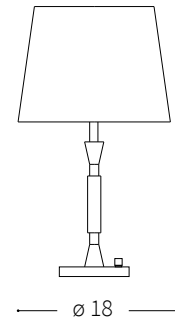

## Paris TL1 Small

Lampada da tavolo  
Table lamp  
Lampe de table  
Tischlampe  
Lámpara de sobremesa  
Настольные лампы

max 1 x 40W E14 / 220~240V  
50/60Hz  
- 8021696015965 ARGENTO

37

ø 18

1

2

3