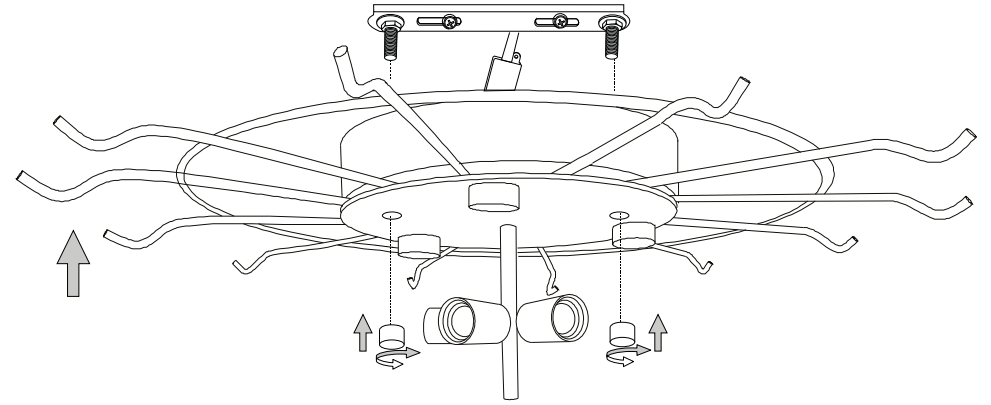

## Ovalino PL5

Lampada a sospensione  
Suspension lamp  
Suspension  
Pendelleuchte  
Lámpara colgante  
Люстры и подвесы

max 5 x 60W E27 / 220~240V  
50/60Hz  
- 8021696093963 BIANCO

ø 40

19

1

2

3