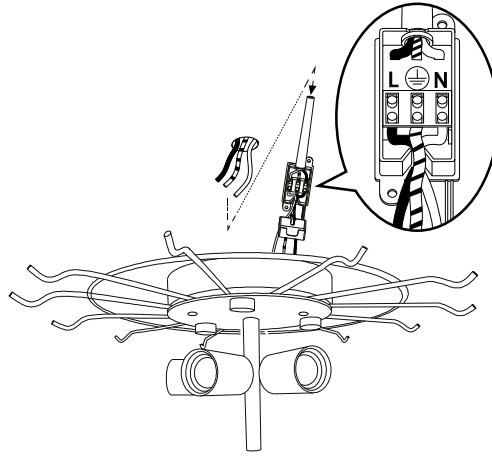

## Ovalino PL5

Lampada a sospensione  
Suspension lamp  
Suspension  
Pendelleuchte  
Lámpara colgante  
Люстры и подвесы

max 5 x 60W E27 / 220~240V  
50/60Hz  
- 8021696093963 BIANCO

ø 40

19

1

2

3