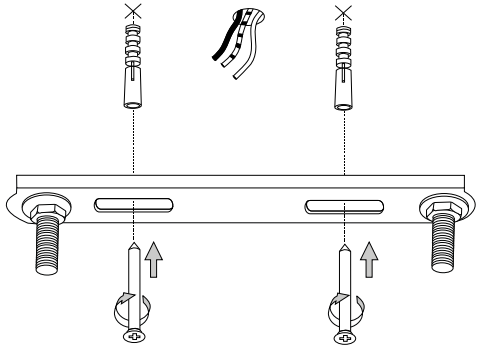

## Ovalino PL5

Lampada a sospensione  
Suspension lamp  
Suspension  
Pendelleuchte  
Lámpara colgante  
Люстры и подвесы

max 5 x 60W E27 / 220~240V  
50/60Hz  
- 8021696093963 BIANCO

ø 40

19

1

2

3