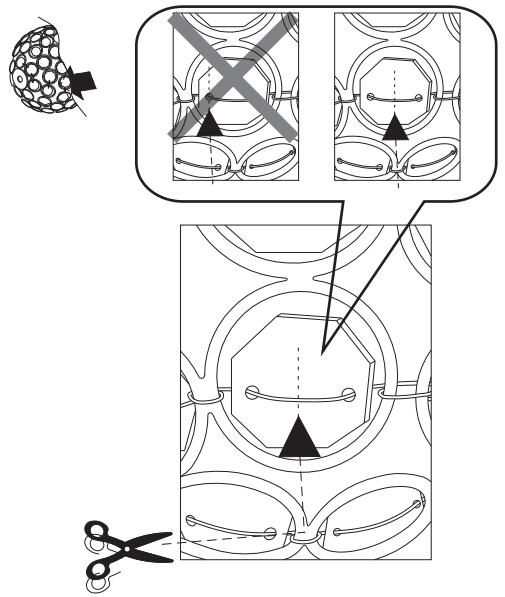

max 3 x 40W G9 / 220~240V
50/60Hz
- 8021696059136 CROMO

— 12,5 —

1

2

3

4

5

6