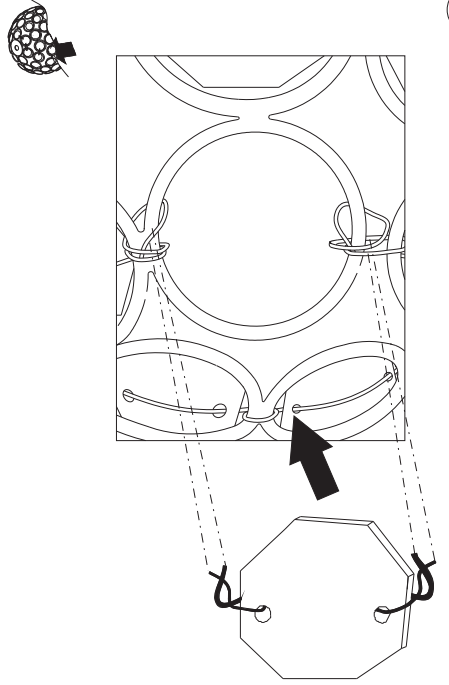

max 3 x 40W G9 / 220~240V
50/60Hz
- 8021696059136 CROMO

— 12,5 —

1

2

3

4

5

6