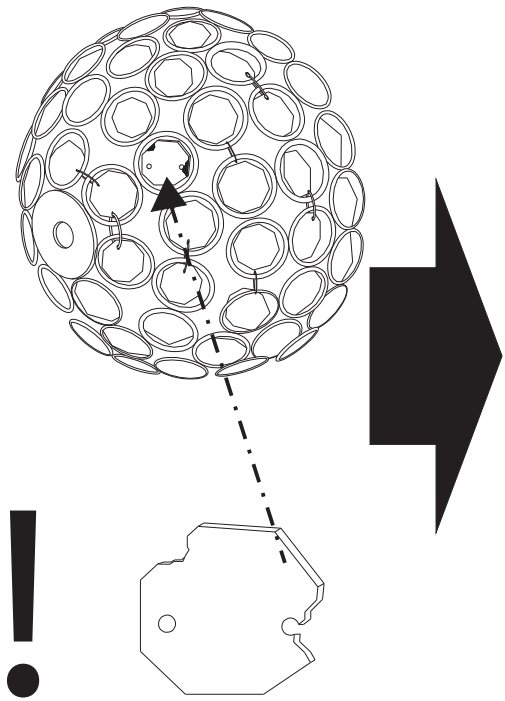

ideal lux®

ideal lux®

REV 24/01/2019

Orion PL3

Lampada da parete e soffitto
Wall and ceiling lamp
Applique et plafonnier
Wandleuchte und deckenleuchte
Lámpara de pared y de techo
Настенные и потолочные светильники

max 3 x 40W G9 / 220~240V
50/60Hz
- 8021696059136 CROMO

— 12,5 —

1

2

3

4

5

6