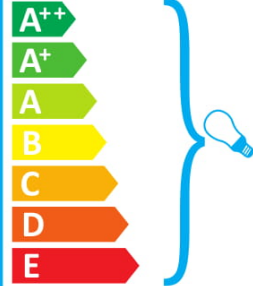

874/2012

ideal lux OPERA SP4 BIANCO

Šis gaismeklis ir saderīgs ar šādu energoefektivitātes klašu spuldzēm: