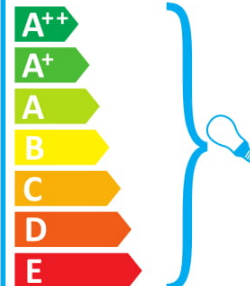

874/2012

ideal lux OPERA SP4 BIANCO

Din l-unitā tad-tidwil hiġa kumpatibbli mal-bozoz tal-klassijiet tal-enerġija: