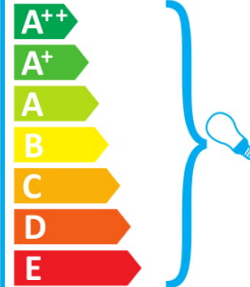

Oprawa jest przystosowana do żarówek o klasach energetycznych:

874/2012

ideal lux OPERA SP4 BIANCO

Candeeiro compatível com lâmpadas das classes energéticas:

874/2012

ideal lux OPERA SP4 BIANCO

Acest corp de iluminat este compatibil cu becurile din clasele energetice: