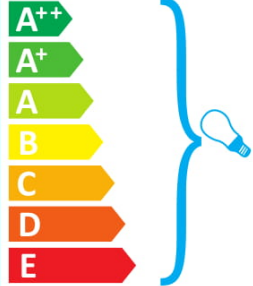

ideal lux OPERA SP4 BIANCO

Questo dispositivo è compatibile con lampadine di classi energetiche: