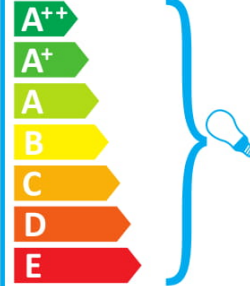

874/2012

ideal lux OPERA SP4 BIANCO

Šis gaismeklis ir saderīgs ar šādu energoefektivitātes klašu spuldzēm:

874/2012

ideal lux OPERA SP4 BIANCO

Šviestuvā galima naudoti su šių energijos klasių lemputėmis:

874/2012