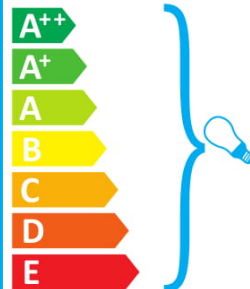

Oprawa jest przystosowana do żarówek o klasach energetycznych:

874/2012

ideal lux OPERA PT1 BIANCO

Candeeiro compatível com lâmpadas das classes energéticas:

874/2012

ideal lux OPERA PT1 BIANCO

Acest corp de iluminat este compatibil cu becurile din clasele energetice: