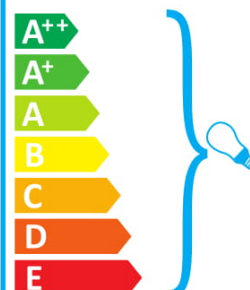

874/2012

ideal lux OPERA PT1 BIANCO

Din l-unitā tad-tidwil hija kumpatibbli mal-bozoz tal-klassijiet tal-enerġija: