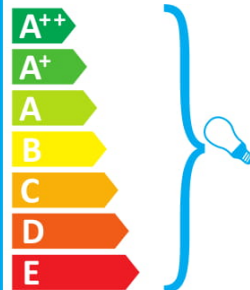

874/2012

ideal lux OPERA PT1 BIANCO

Šis gaismeklis ir saderīgs ar šādu energoefektivitātes klašu spuldzēm:

874/2012

ideal lux OPERA PT1 BIANCO

Šviestuvā galima naudoti su šių energijos klasių lemputėmis:

874/2012