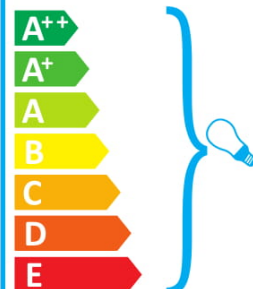

874/2012

ideal lux OPERA PT1 BIANCO

Oprawa jest przystosowana do żarówek o klasach energetycznych: