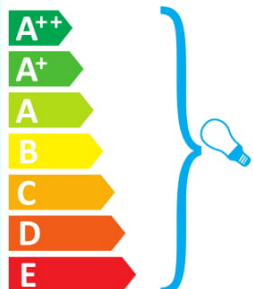

ideal lux OPERA PT1 BIANCO

Din l-unitā tad-tidwil hija kumpatibbli mal-bozoz tal-klassijiet tal-enerġija:

874/2012

ideal lux OPERA PT1 BIANCO

In deze armatuur passen lampen van energieklassen:

874/2012

ideal lux OPERA PT1 BIANCO