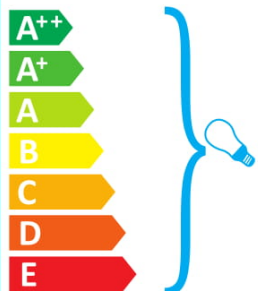

De armatuur wordt verkocht met een lamp van energieklassen:

874/2012

ideal lux NOSTALGIA AP1

Oprawa jest przystosowana do żarówek o klasach energetycznych: