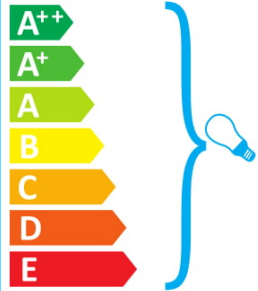

ideal lux NOSTALGIA AP1

Questo dispositivo è compatibile con lampadine di classi energetiche:

Il dispositivo è venduto con lampadine di classe energetica:

874/2012

ideal lux NOSTALGIA AP1

Šis gaismeklis ir saderīgs ar šādu energoefektivitātes klašu spuldzēm: