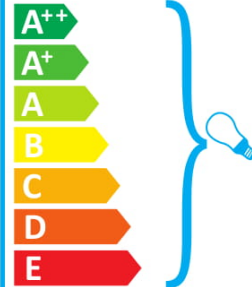

ideal lux NEGRESCO AP2 ORO

Candeeiro compatível com lâmpadas das classes energéticas: