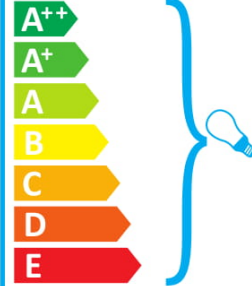

ideal lux NEGRESCO AP2 ORO

Šviestuvā galima naudoti su šių energijos klasių lemputėmis: