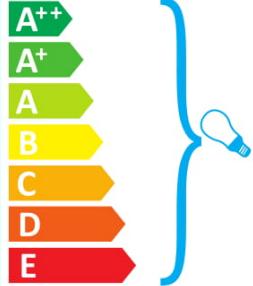

ideal lux NEGRESCO AP2 ORO

Questo dispositivo è compatibile con lampadine di classi energetiche: