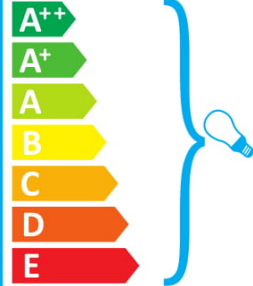

A++
A+
A
B
C
D
E

874/2012 

ideal lux **NEGRESKO AP2 ORO**

 Το φωτιστικό αυτό είναι συμβατό με λαμπτήρες ενεργειακής τάξης:

A++
A+
A
B
C
D
E

874/2012 

ideal lux **NEGRESKO AP2 ORO**

 This luminaire is compatible with bulbs of the energy classes:

A++
A+
A
B
C
D
E

874/2012 

ideal lux NEGRESCO AP2 ORO

Questo dispositivo è compatibile con lampadine di classi energetiche:

874/2012

ideal lux NEGRESCO AP2 ORO

Šis gaismeklis ir saderīgs ar šādu energoefektivitātes klašu spuldzēm: