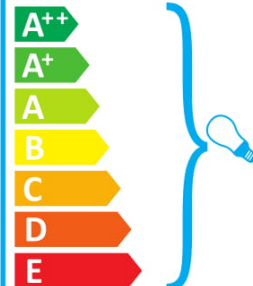

874/2012

ideal lux NEGRESCO AP2 ORO

Šviestuvā galima naudoti su šių energijos klasių lemputėmis:

874/2012

ideal lux NEGRESCO AP2 ORO

Din l-unitā tad-tidwil hiġa kumpatibbli mal-bozoz tal-klassijiet tal-enerġija: