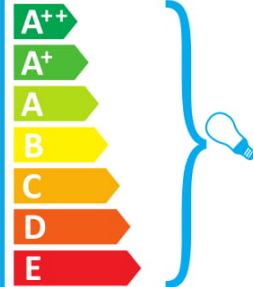

Candeeiro compatível com lâmpadas das classes energéticas:

874/2012

ideal lux NEGRESCO AP2 ORO

Acest corp de iluminat este compatibil cu becurile din clasele energetice:

874/2012

ideal lux NEGRESKO AP2 ORO