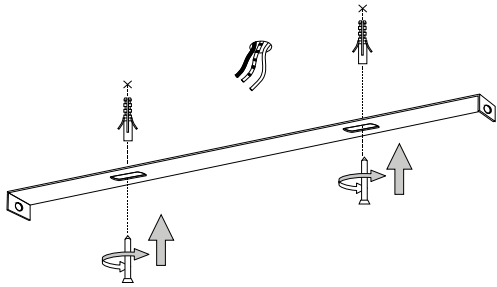

ideal lux®

ideal lux®

REV 08/01/2019

Moonlight PL5

Lampada da soffitto
Ceiling lamp
Plafonnier
Deckenleuchte
Lámpara de techo
Потолочные светильники

max 5 x 40W G9 / 220~240V
50/60Hz
- 8021696094649 CROMO
- 8021696094663 ORO

20

∅ 26

1

2

3

4

5