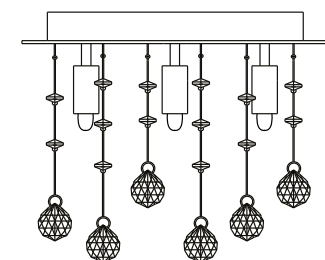

ideal lux®

ideal lux®

REV 08/01/2019

Moonlight PL5

Lampada da soffitto
Ceiling lamp
Plafonnier
Deckenleuchte
Lámpara de techo
Потолочные светильники

max 5 x 40W G9 / 220~240V
50/60Hz
- 8021696094649 CROMO
- 8021696094663 ORO

20

∅ 26

1

2

3

4

5