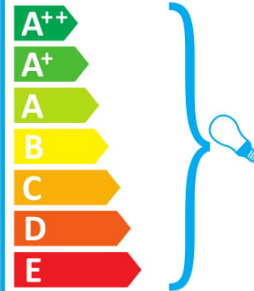

ideal lux MINIMAL SP2 BIANCO OPACO

Šviestuvā galima naudoti su šių energijos klasių lemputėmis:

Šviestuvus parduodamas su lempute, kurios energijos klasė yra

874/2012