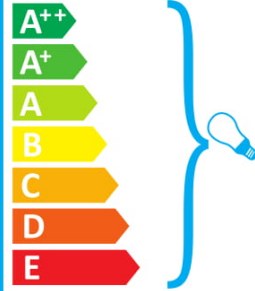

Il dispositivo è venduto con lampadine di classe energetica:

874/2012

ideal lux MINIMAL SP2 BIANCO OPACO

Šis gaismeklis ir saderīgs ar šādu energoefektivitātes klašu spuldzēm:

Šo gaismekli pārdod ar šādas energoefektivitātes klases spuldzi: