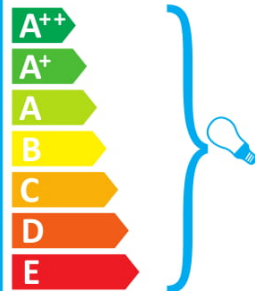

De armatuur wordt verkocht met een lamp van energieklassen:

874/2012

ideal lux MINIMAL SP2 BIANCO OPACO

Oprawa jest przystosowana do żarówek o klasach energetycznych:

Oprawę sprzedaje się z żarówką o klasie energetycznej