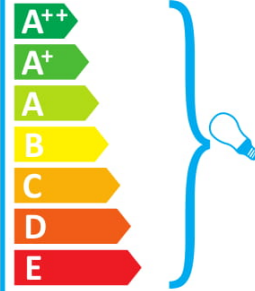

ideal lux MINIMAL SP2 BIANCO OPACO

Din l-unità tat-tidwil hija kumpatibbli mal-bozoz tal-klassijiet tal-enerġija:

Din l-unità tat-tidwil tinbiegħ b'bozza tal-klassi tal-enerġija:

874/2012