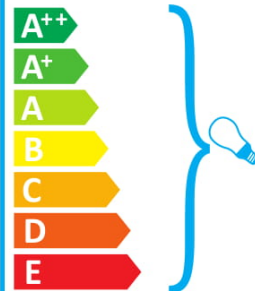

Acest corp de iluminat este vândut cu un bec din clasa energetică:

874/2012

ideal lux MINIMAL SP2 BIANCO OPACO

 Toto svetidlo je kompatibilné so žiarovkami energetic-
kých tried:

A++
A+
A
B
C
D
E

Toto svetidlo sa predáva so žiarovkou energetickej triedy: **A**