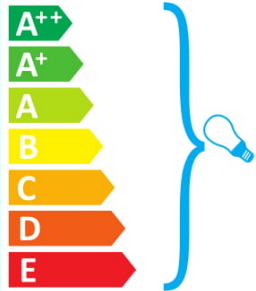

 This luminaire is compatible with bulbs of the energy classes:

A++
A+
A
B
C
D
E

The luminaire is sold with a bulb of the energy class: **A**

874/2012 

ideal lux MINIMAL SP2 BIANCO OPACO

Questo dispositivo è compatibile con lampadine di classi energetiche: