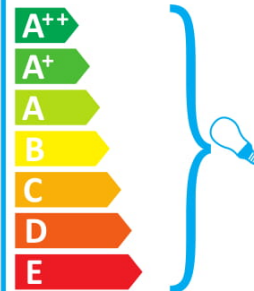

ideal lux MINIMAL SP2 BIANCO OPACO

Candeeiro compatível com lâmpadas das classes energéticas:

Inclui uma lâmpada da classe energética:

874/2012