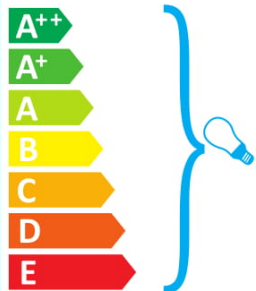

De armatuur wordt verkocht met een lamp van energieklassen:

874/2012

ideal lux MINIMAL SP2 BIANCO OPACO

Oprawa jest przystosowana do żarówek o klasach energetycznych:

Oprawę sprzedaje się z żarówką o klasie energetycznej