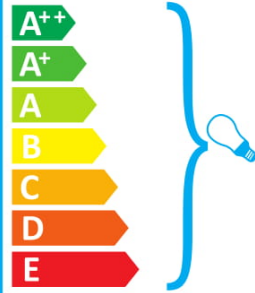

Valaisimissa voidaan käyttää seuraaviin energialuokkiin kuuluvia lamppeja:

Valaisimen mukana toimitettavan lampun energialuokka:

A

874/2012

ideal lux MINIMAL SP1 BIANCO

Ce luminaire est compatible avec des ampoules des classes énergétiques: