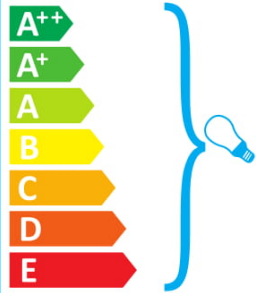

ideal lux MINIMAL SP1 BIANCO

Valaisimissa voidaan käyttää seuraaviin energialuokkiin kuuluvia lamppeja:

Valaisimen mukana toimitettavan lampun energialuokka:

A

874/2012