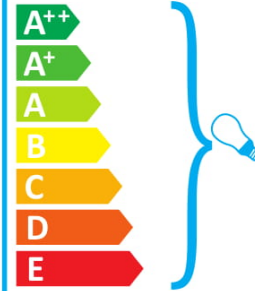

ideal lux MINIMAL SP1 BIANCO

Din l-unità tat-tidwil hija kumpatibbli mal-bozoz tal-klassijiet tal-enerġija:

Din l-unità tat-tidwil tinbiegħ b'bozza tal-klassi tal-enerġija:

A

874/2012