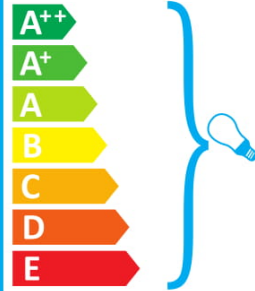

Šo gaismekli pārdod ar šādas energoefektivitātes klases spuldzi:

A

874/2012

ideal lux MINIMAL SP1 BIANCO

Šviestuvā galima naudoti su šių energijos klasių lemputėmis:

Šviestuvus parduodamas su lempute, kurios energijos klasė yra