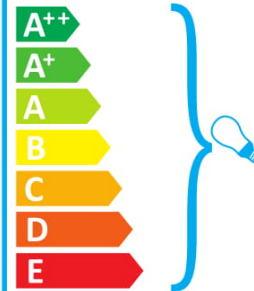

Šo gaismekli pārdod ar šādas energoefektivitātes klases spuldzi:

A

874/2012

ideal lux MINIMAL AP1 BIANCO

Šviestuvā galima naudoti su šių energijos klasių lemputėmis:

Šviestuvus parduodamas su lempute, kurios energijos klasė yra