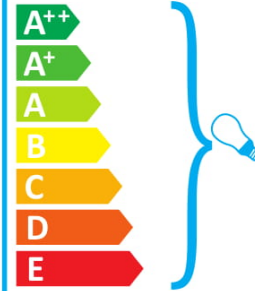

ideal lux MINIMAL AP1 BIANCO

Din l-unità tat-tidwil hija kumpatibbli mal-bozoz tal-klassijiet tal-enerġija:

Din l-unità tat-tidwil tinbiegħ b'bozza tal-klassi tal-enerġija:

A

874/2012