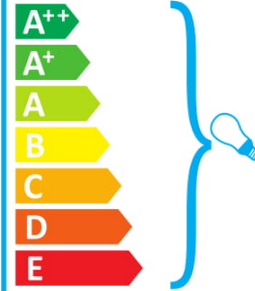

A

874/2012

ideal lux MINIMAL AP1 BIANCO

Sellesse valgustisse saab panna järgmiste energiklasside lampe:

Seda valgustit müüakse koos lambiga, mille energiklass on:

A

874/2012

ideal lux MINIMAL AP1 BIANCO