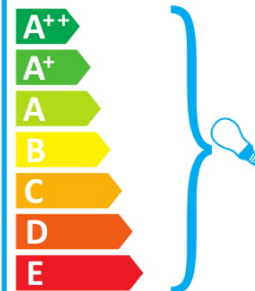

ideal lux MINIMAL AP1 BIANCO

Acest corp de iluminat este compatibil cu becurile din clasele energetice:

Acest corp de iluminat este vândut cu un bec din clasa energetică:

A

874/2012