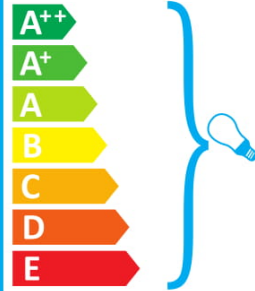

Šo gaismekli pārdod ar šādas energoefektivitātes klases spuldzi:

A

874/2012

ideal lux MINIMAL AP1 BIANCO

Šviestuvā galima naudoti su šių energijos klasių lemputėmis:

Šviestuvus parduodamas su lempute, kurios energijos klasė yra