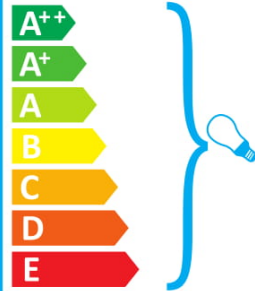

Valaisimessa voidaan käyttää seuraaviin energialuokkiin kuuluvia lamppeja:

Valaisimen mukana toimitettavan lampun energialuokka:

A

874/2012

ideal lux MINIMAL AP1 BIANCO

Ce luminaire est compatible avec des ampoules des classes énergétiques: