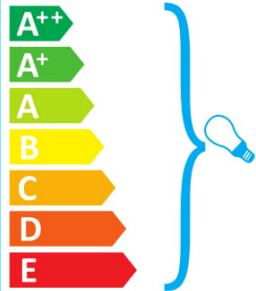

ideal lux MINIMAL AP1 BIANCO

Valaisimessa voidaan käyttää seuraaviin energialuokkiin kuuluvia lamppeja:

Valaisimen mukana toimitettavan lampun energialuokka:

A

874/2012