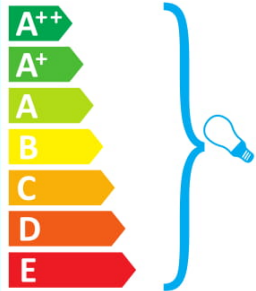

ideal lux MINIMAL AP1 BIANCO

Това осветително тяло е съвместимо с крушките от енергийни класове:

Това осветително тяло се продава с крушка от енергиен клас:

A

874/2012

ideal lux MINIMAL AP1 BIANCO

Toto svítidlo je kompatibilní se žárovkami energetických tříd: