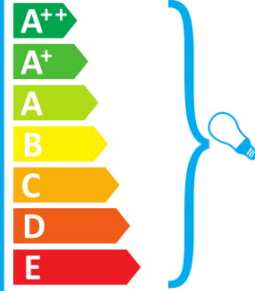

ideal lux MINIMAL AP1 BIANCO

Това осветително тяло е съвместимо с крушките от енергийни класове:

Това осветително тяло се продава с крушка от енергиен клас:

A

874/2012

ideal lux MINIMAL AP1 BIANCO

Toto svítidlo je kompatibilní se žárovkami energetických tříd: