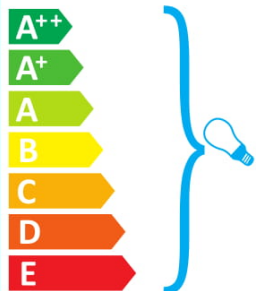

In deze armatuur passen lampen van energieklassen:

De armatuur wordt verkocht met een lamp van energieklassen:

A

874/2012

ideal lux MINIMAL AP1 BIANCO

Oprawa jest przystosowana do żarówek o klasach energetycznych: