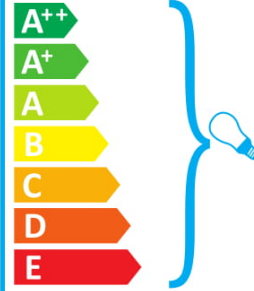

Toto svítidlo se prodává se žárovkou energetické třídy:

A

874/2012

ideal lux MINIMAL AP1 BIANCO

I dette lysarmatur kan anvendes lyskilder i energiklasse:

Dette lysarmatur sælges med en lyskilde i energiklasse: