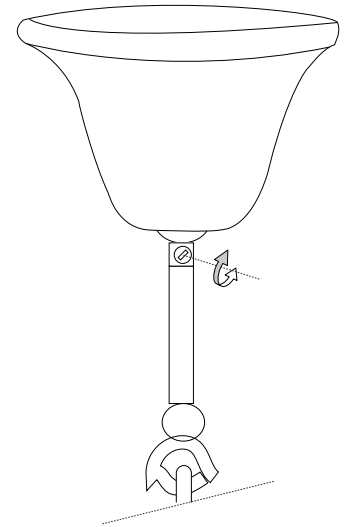

ideal lux®

ideal lux®

REV 23/01/2019

Maximilian SP8

Lampada a sospensione
Suspension lamp
Suspension
Pendelleuchte
Lámpara colgante
Люстры и подвесы

max 8 x 40W E14 / 220~240V
50/60Hz
- 8021696111490 BIANCO

80 - 150

ø 90

1

2

3

1

2

4