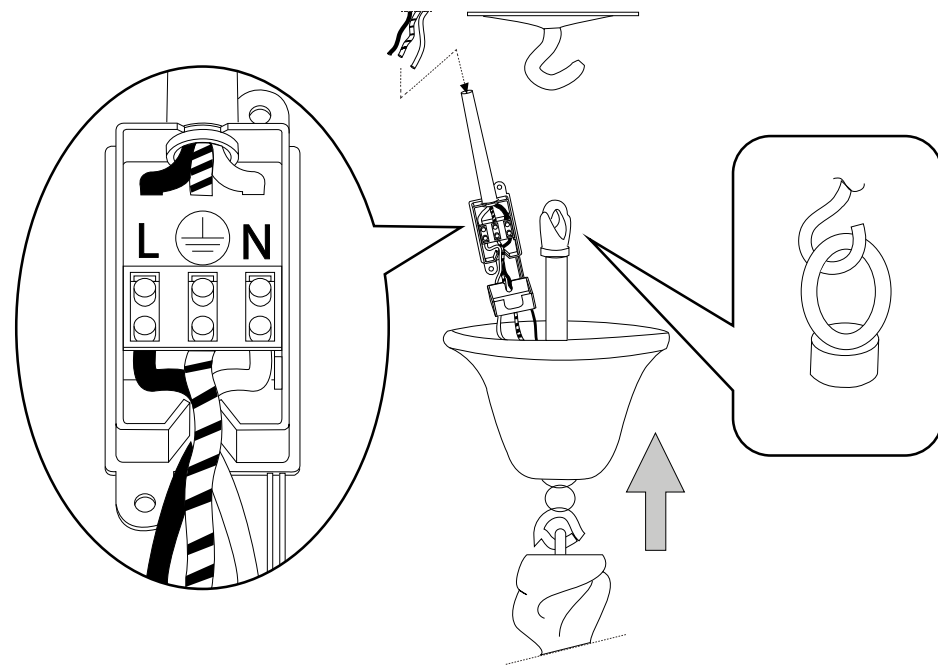

ideal lux®

ideal lux®

REV 23/01/2019

Maximilian SP8

Lampada a sospensione
Suspension lamp
Suspension
Pendelleuchte
Lámpara colgante
Люстры и подвесы

max 8 x 40W E14 / 220~240V
50/60Hz
- 8021696111490 BIANCO

80 - 150

ø 90

1

2

3

1

2

4