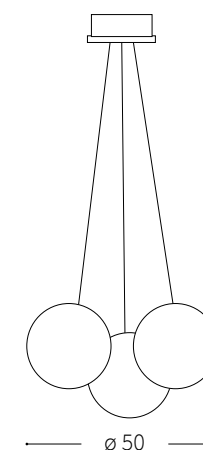

ideal lux®

ideal lux®

REV 23/01/2019

Mapa Sat SP3

Lampada a sospensione
Suspension lamp
Suspension
Pendelleuchte
Lámpara colgante
Люстры и подвесы

max 3 x 60W E27 / 220~240V
50/60Hz
- 8021696176031 NICKEL
- 8021696175973 OTTONE