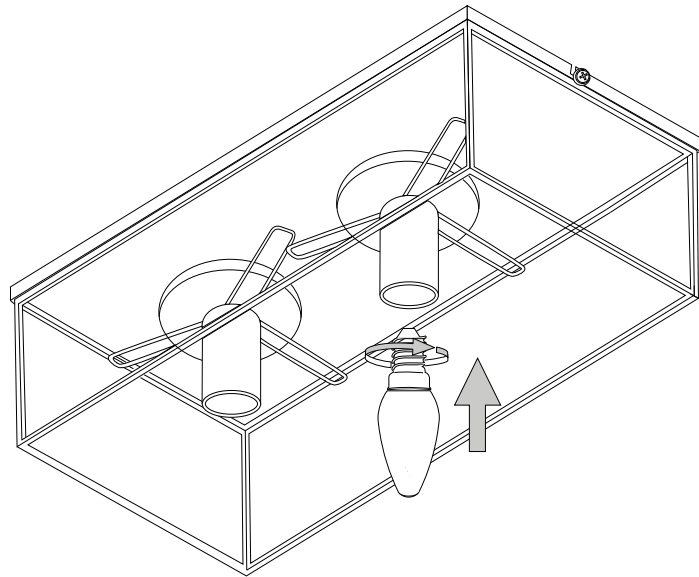

## Lingotto PL2

Lampada da soffitto  
Ceiling lamp  
Plafonnier  
Deckenleuchte  
Lámpara de techo  
Потолочные светильники

max 2 x 40W E14 / 220~240V  
50/60Hz  
- 8021696198149 OTTONE ANT.

1

2

3

4

5