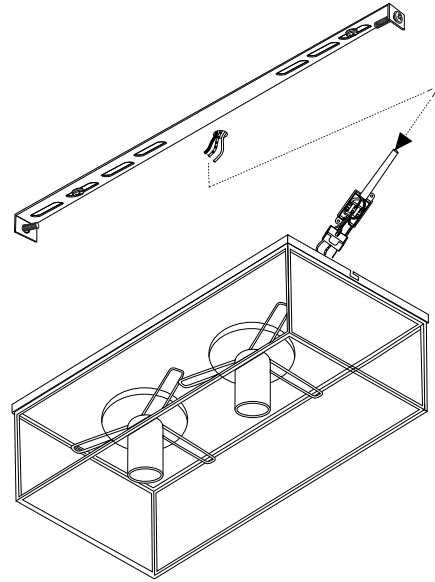

## Lingotto PL2

Lampada da soffitto  
Ceiling lamp  
Plafonnier  
Deckenleuchte  
Lámpara de techo  
Потолочные светильники

max 2 x 40W E14 / 220~240V  
50/60Hz  
- 8021696198149 OTTONE ANT.

1

2

3

4

5