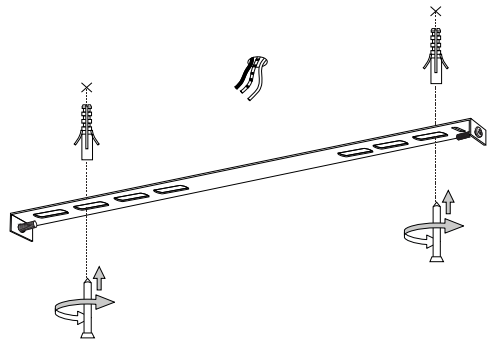

## Lingotto PL2

Lampada da soffitto  
Ceiling lamp  
Plafonnier  
Deckenleuchte  
Lámpara de techo  
Потолочные светильники

max 2 x 40W E14 / 220~240V  
50/60Hz  
- 8021696198149 OTTONE ANT.

1

2

3

4

5