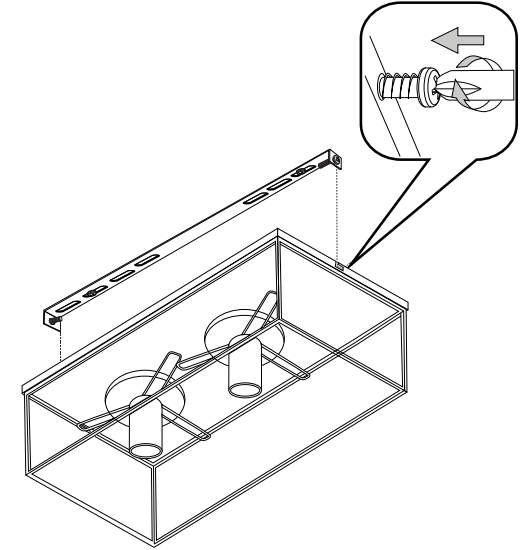

## Lingotto PL2

Lampada da soffitto  
Ceiling lamp  
Plafonnier  
Deckenleuchte  
Lámpara de techo  
Потолочные светильники

max 2 x 40W E14 / 220~240V  
50/60Hz  
- 8021696198149 OTTONE ANT.

1

2

3

4

5