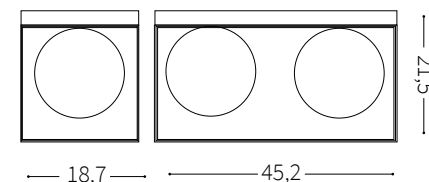

## Lingotto PL2

Lampada da soffitto  
Ceiling lamp  
Plafonnier  
Deckenleuchte  
Lámpara de techo  
Потолочные светильники

max 2 x 40W E14 / 220~240V  
50/60Hz  
- 8021696198149 OTTONE ANT.

1

2

3

4

5