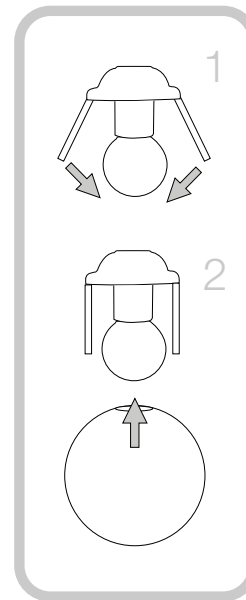

## Lingotto PL2

Lampada da soffitto  
Ceiling lamp  
Plafonnier  
Deckenleuchte  
Lámpara de techo  
Потолочные светильники

max 2 x 40W E14 / 220~240V  
50/60Hz  
- 8021696198149 OTTONE ANT.

1

2

3

4

5