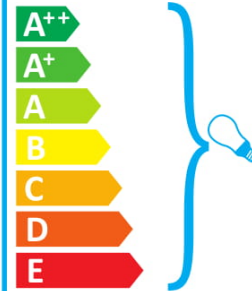

874/2012

ideal lux LIMBO AP1 BIANCO

Šviestuvā galima naudoti su šių energijos klasių lemputėmis: