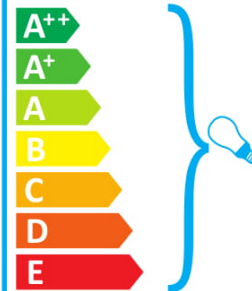

874/2012

ideal lux LIMBO AP1 BIANCO

Candeeiro compatível com lâmpadas das classes energéticas: