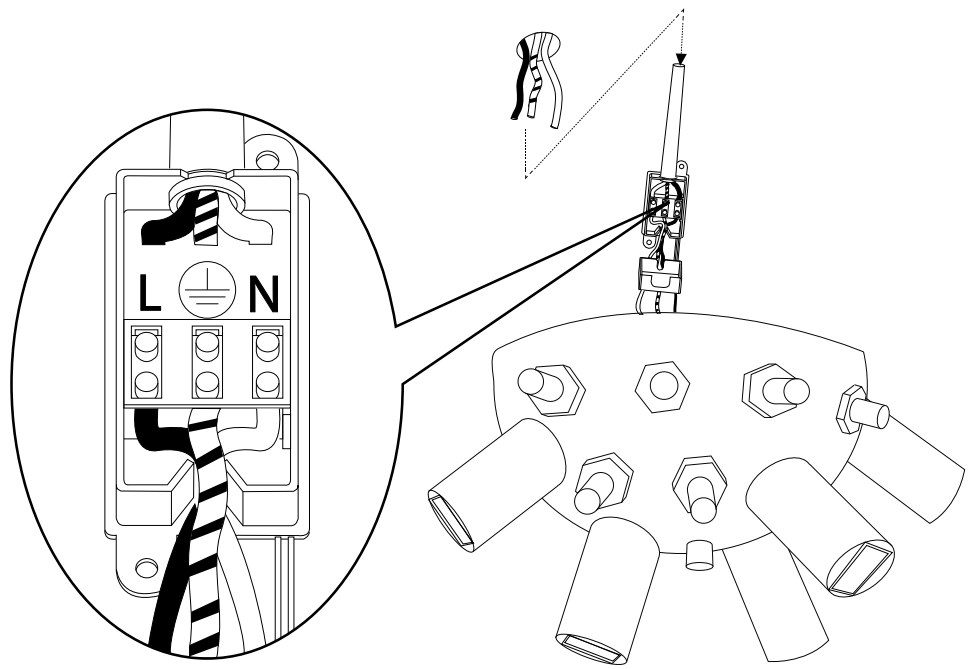

43

max 6 x 40W G9 / 220~240V
50/60Hz
- 8021696112299 BIANCO

ø 80

1

2

3

4

5