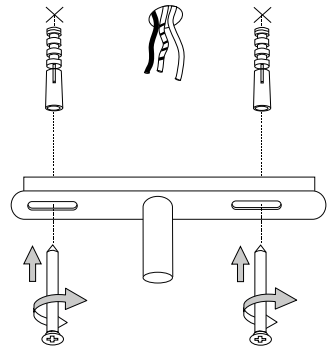

43

max 6 x 40W G9 / 220~240V
50/60Hz
- 8021696112299 BIANCO

ø 80

1

2

3

4

5