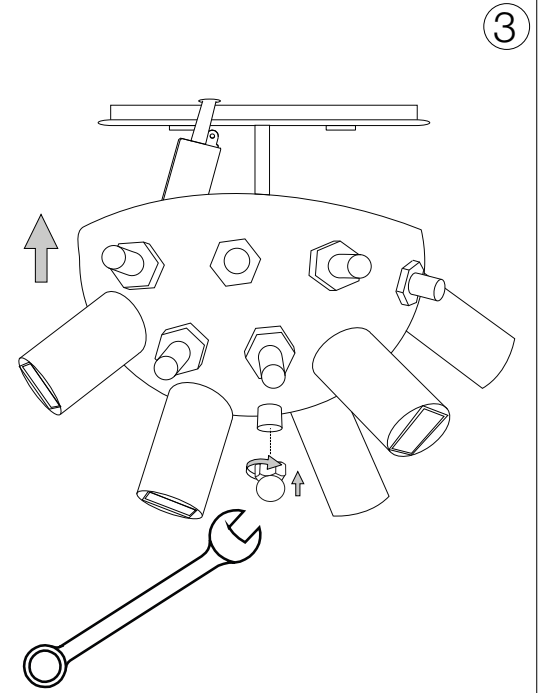

43

max 6 x 40W G9 / 220~240V
50/60Hz
- 8021696112299 BIANCO

ø 80

1

2

3

4

5