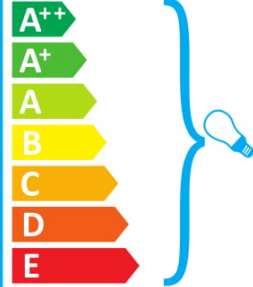

A++
A+
A
B
C
D
E

874/2012 

ideal lux KYOTO SP1 MEDIUM

 Το φωτιστικό αυτό είναι συμβατό με λαμπτήρες ενεργειακής τάξης:

A++
A+
A
B
C
D
E

874/2012 

ideal lux KYOTO SP1 MEDIUM

 This luminaire is compatible with bulbs of the energy classes:

A++
A+
A
B
C
D
E

874/2012 

ideal lux KYOTO SP1 MEDIUM

Questo dispositivo è compatibile con lampadine di classi energetiche:

874/2012

ideal lux KYOTO SP1 MEDIUM

Šis gaismeklis ir saderīgs ar šādu energoefektivitātes klašu spuldzēm: