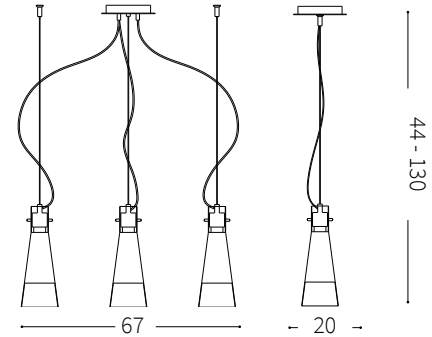

8

ideal lux®

REV 22/01/2019

Kuky SP3

Lampada a sospensione
 Suspension lamp
 Suspension
 Pendelleuchte
 Lámpara colgante
 Люстры и подвесы

max 3 x 60W E27 / 220~240V
 50/60Hz
 -- 8021696033952 TRASPARENTE

2