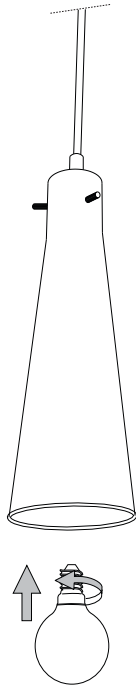

8

ideal lux®

REV 22/01/2019

Kuky SP3

Lampada a sospensione
 Suspension lamp
 Suspension
 Pendelleuchte
 Lámpara colgante
 Люстры и подвесы

max 3 x 60W E27 / 220~240V
 50/60Hz
 -- 8021696033952 TRASPARENTE

2