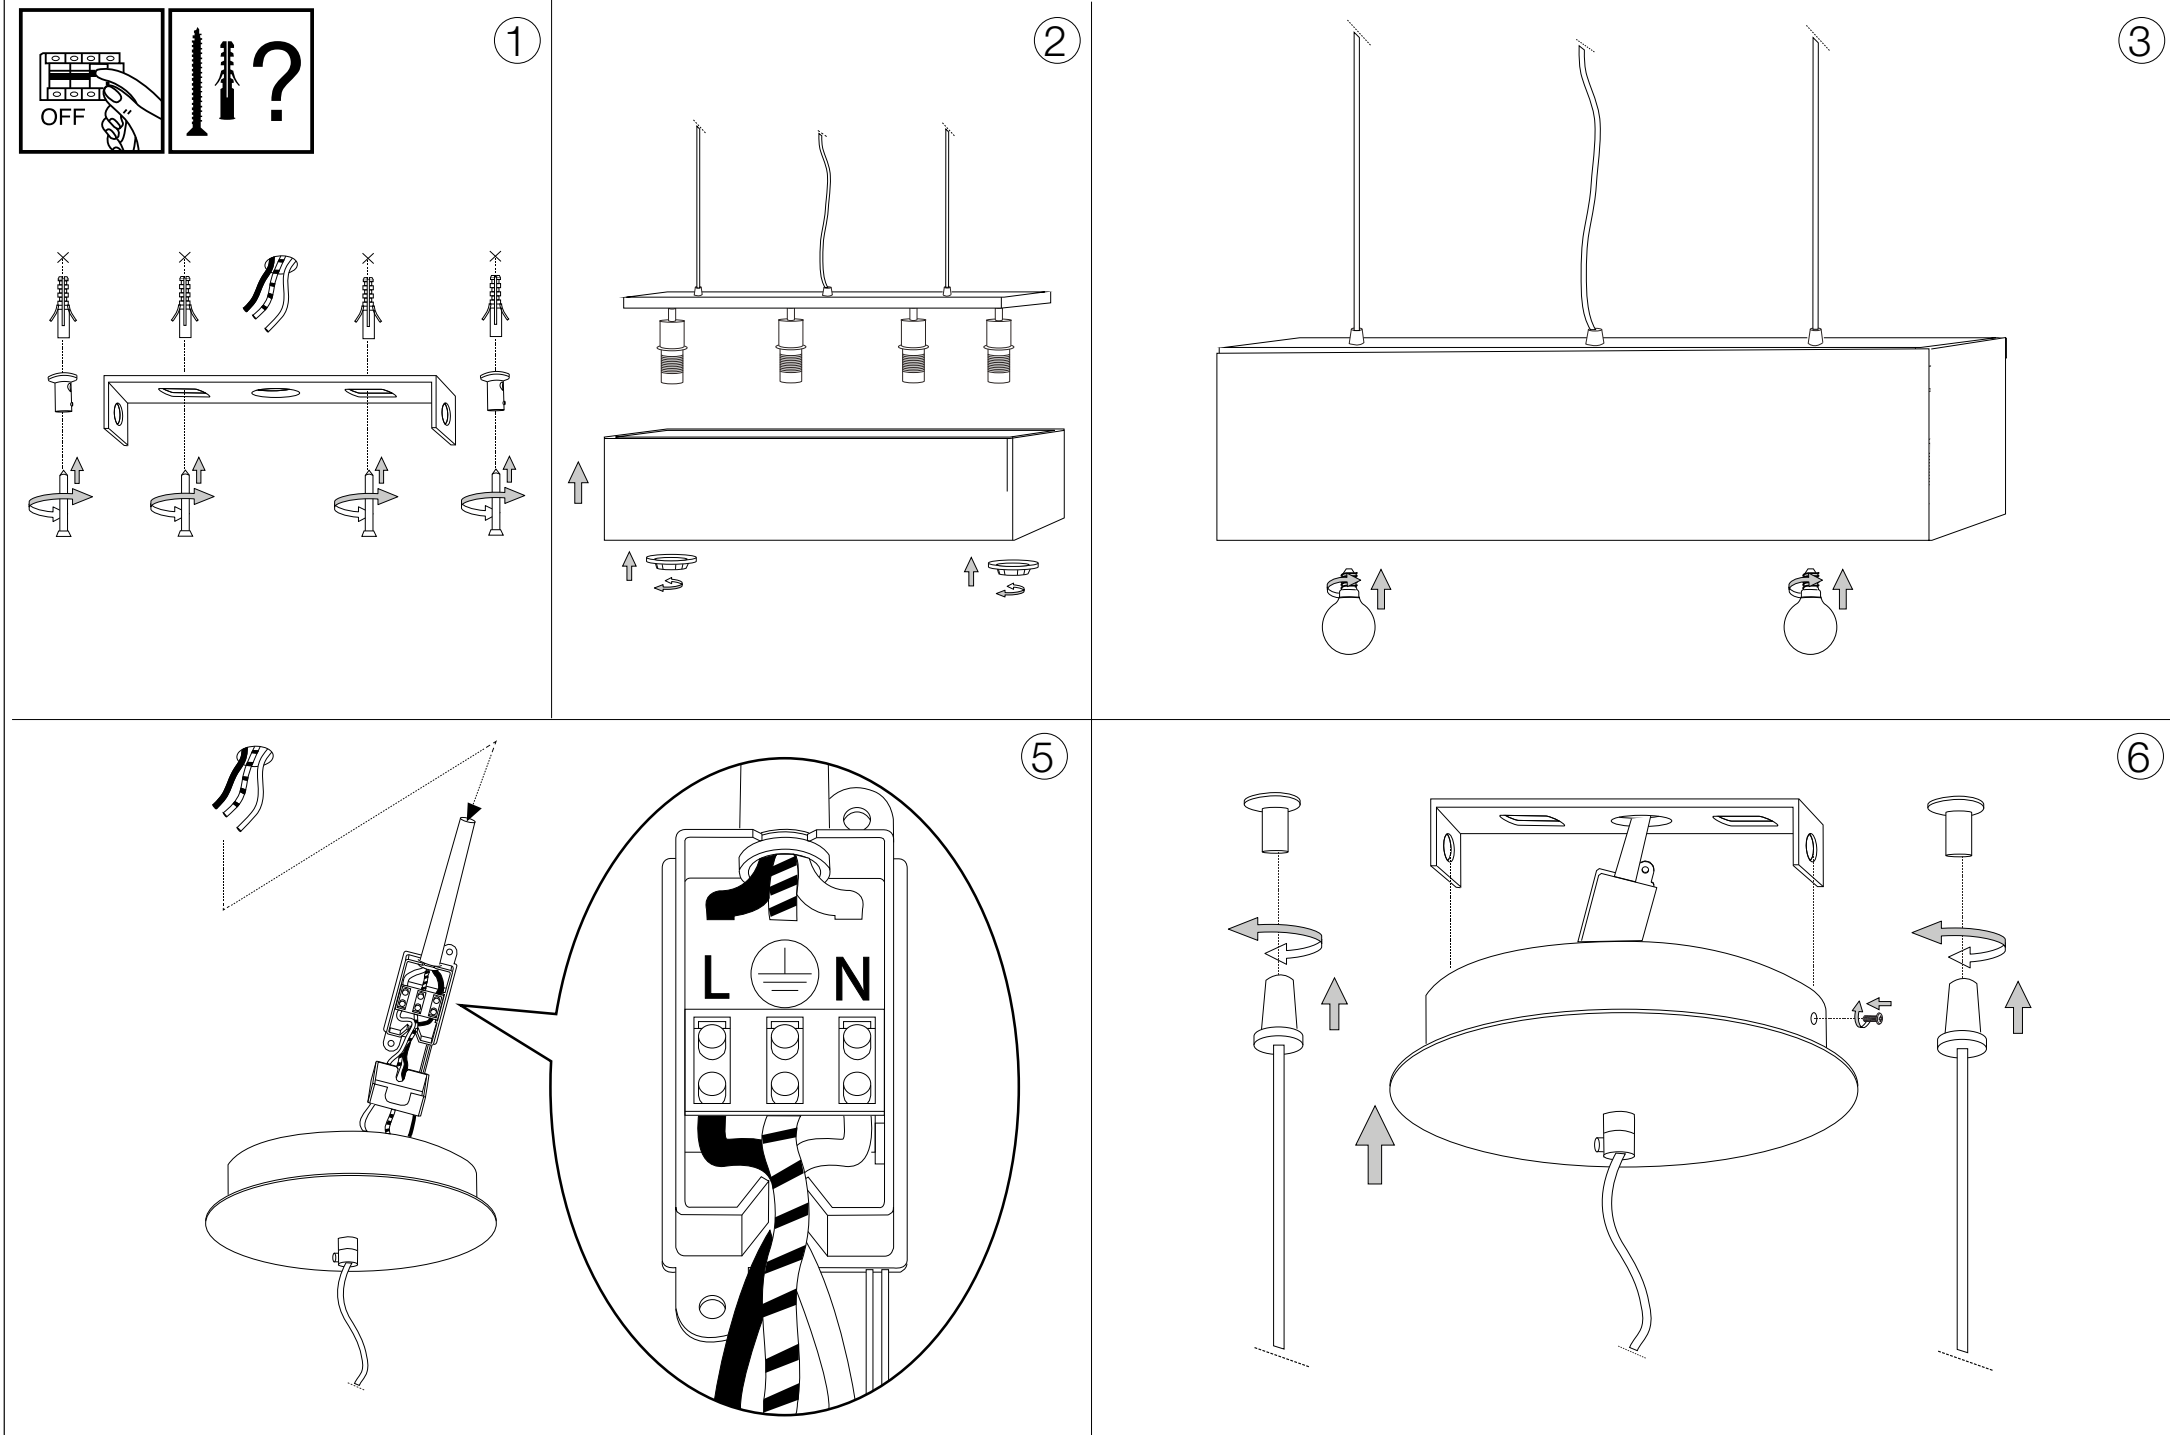

ideal lux®

ideal lux®

REV 22/01/2019

Kronplatz SP4

Lampada a sospensione
Suspension lamp
Suspension
Pendelleuchte
Lámpara colgante
Люстры и подвесы

max 4 x 40W E14 / 220~240V
50/60Hz
- 8021696110899 CANVAS

ESEGUIRE LE OPERAZIONI SEGUENDO L'ORDINE PROGRESSIVO
FOLLOW THE ASSEMBLY INSTRUCTIONS BY READING THE NUMERICAL PROGRESSION

L'INSTALLAZIONE DI QUESTO APPARECCHIO DEVE ESSERE EFFETTUATA DA PERSONALE QUALIFICATO
THE LIGHTING FITTING SHOULD BE INSTALLED BY A QUALIFIED ELECTRICIAN