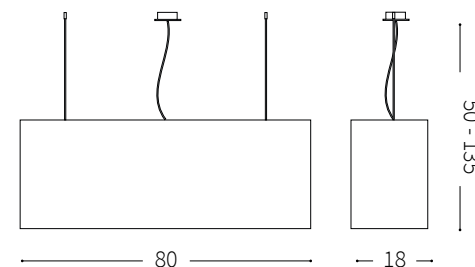

ideal lux®

ideal lux®

REV 22/01/2019

Kronplatz SP4

Lampada a sospensione
Suspension lamp
Suspension
Pendelleuchte
Lámpara colgante
Люстры и подвесы

max 4 x 40W E14 / 220~240V
50/60Hz
- 8021696110899 CANVAS

ESEGUIRE LE OPERAZIONI SEGUENDO L'ORDINE PROGRESSIVO
FOLLOW THE ASSEMBLY INSTRUCTIONS BY READING THE NUMERICAL PROGRESSION

L'INSTALLAZIONE DI QUESTO APPARECCHIO DEVE ESSERE EFFETTUATA DA PERSONALE QUALIFICATO
THE LIGHTING FITTING SHOULD BE INSTALLED BY A QUALIFIED ELECTRICIAN