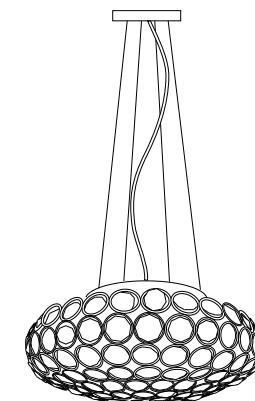

IDEAL LUX®

IDEAL LUX®

REV 05/12/2017

King SP7

Lampada a sospensione
Suspension lamp
Suspension
Pendelleuchte
Lámpara colgante
Люстры и подвесы

max 7 x 40W G9 / 240 V
- 8021696087979 CROMO
- 8021696087986 ORO

ø 46

40 - 120

1

2

3

4

5