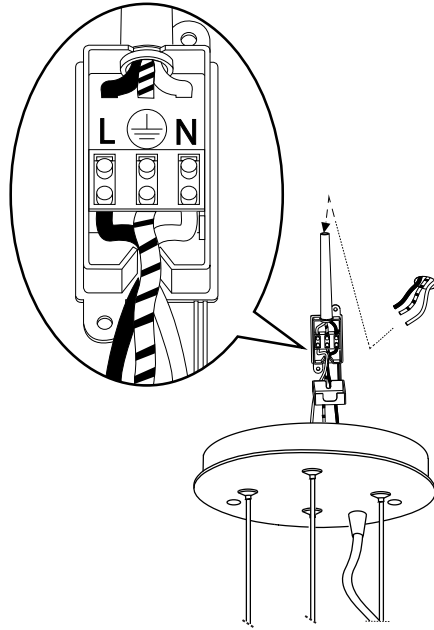

IDEAL LUX®

IDEAL LUX®

REV 05/12/2017

King SP7

Lampada a sospensione
Suspension lamp
Suspension
Pendelleuchte
Lámpara colgante
Люстры и подвесы

max 7 x 40W G9 / 240 V
- 8021696087979 CROMO
- 8021696087986 ORO

ø 46

40 - 120

1

2

3

4

5