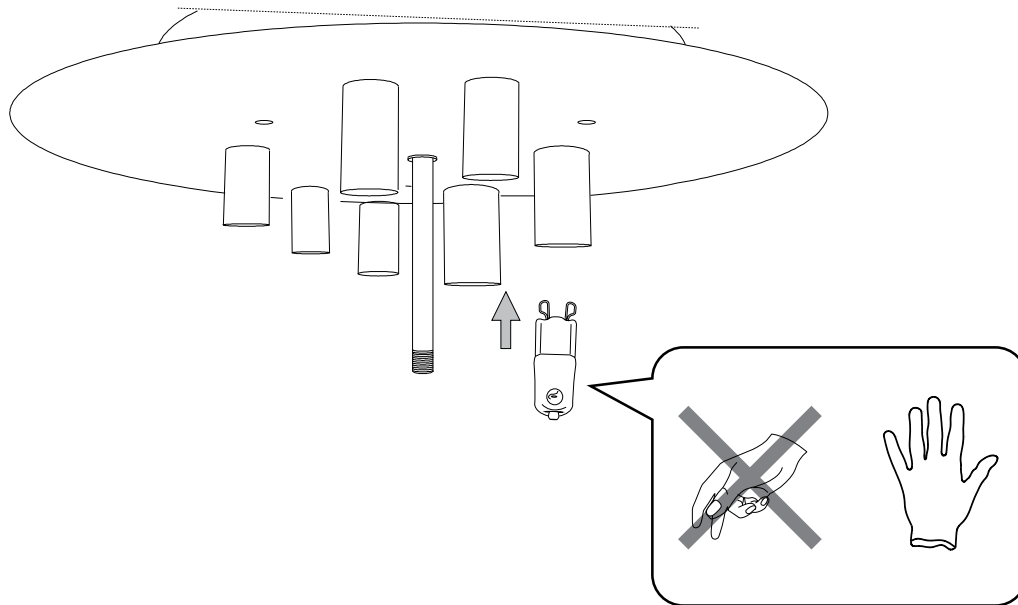

IDEAL LUX®

IDEAL LUX®

REV 05/12/2017

King SP7

Lampada a sospensione
Suspension lamp
Suspension
Pendelleuchte
Lámpara colgante
Люстры и подвесы

max 7 x 40W G9 / 240 V
- 8021696087979 CROMO
- 8021696087986 ORO

ø 46

40 - 120

1

2

3

4

5