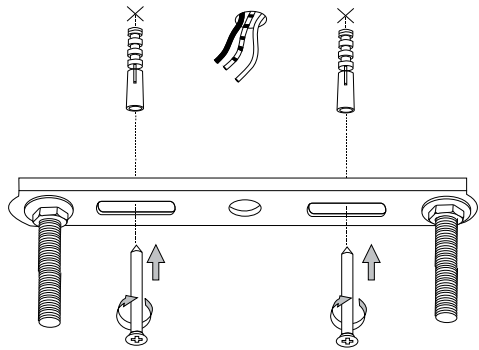

IDEAL LUX®

IDEAL LUX®

REV 05/12/2017

King SP7

Lampada a sospensione
Suspension lamp
Suspension
Pendelleuchte
Lámpara colgante
Люстры и подвесы

max 7 x 40W G9 / 240 V
- 8021696087979 CROMO
- 8021696087986 ORO

ø 46

40 - 120

1

2

3

4

5