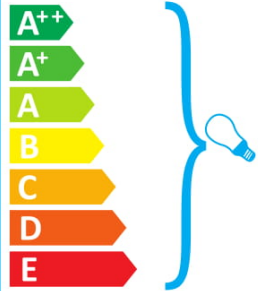

ideal lux KING SP7 CROMO

Questo dispositivo è compatibile con lampadine di classi energetiche:

Il dispositivo è venduto con lampadine di classe energetica:

874/2012

ideal lux KING SP7 CROMO

Šis gaismeklis ir saderīgs ar šādu energoefektivitātes klašu spuldzēm: