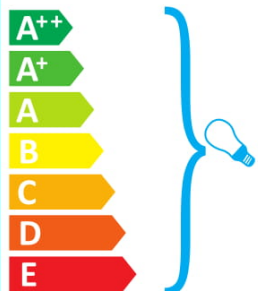

De armatuur wordt verkocht met een lamp van energieklassen:

874/2012

ideal lux KING SP7 CROMO

Oprawa jest przystosowana do żarówek o klasach energetycznych: