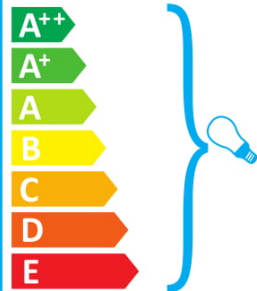

In deze armatuur passen lampen van energieklassen:

De armatuur wordt verkocht met een lamp van energieklassen:

874/2012

ideal lux KING SP7 CROMO

Oprawa jest przystosowana do żarówek o klasach energetycznych:

Acest corp de iluminat este compatibil cu becurile din clasele energetice:

Acest corp de iluminat este vândut cu un bec din clasa energetică:

874/2012

ideal lux KING SP7 CROMO

 Toto svetidlo je kompatibilné so žiarovkami energetic-
kých tried: