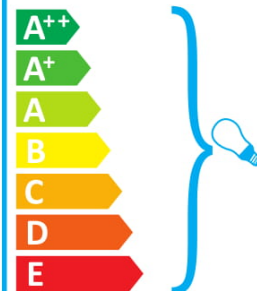

Acest corp de iluminat este compatibil cu becurile din clasele energetice:

Acest corp de iluminat este vândut cu un bec din clasa energetică:

874/2012

ideal lux KING SP7 CROMO

 Toto svetidlo je kompatibilné so žiarovkami energetic-
kých tried:

A++
A+
A
B
C
D
E

Toto svetidlo sa predáva so žiarovkou energetickej triedy: **C**

874/2012 

ideal lux KING SP7 CROMO

 Ta svetilka je združljiva s sijalkami naslednjih energijskih razredov:

A++
A+
A
B
C
D
E