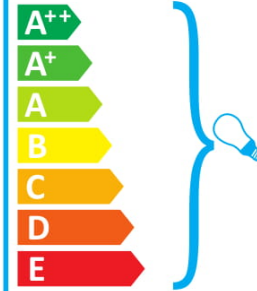

Din l-unitā tat-tidwil tinbiegħ b'bozza tal-klassi tal-enerġija:

874/2012

ideal lux KING SP7 CROMO

In deze armatuur passen lampen van energieklassen: