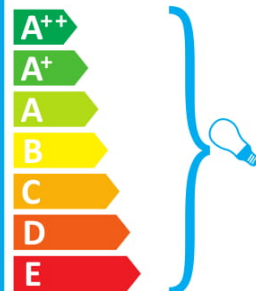

Oprawę sprzedaje się z żarówką o klasie energetycznej

874/2012

ideal lux KING SP7 CROMO

Candeeiro compatível com lâmpadas das classes energéticas:

Inclui uma lâmpada da classe energética:

874/2012

ideal lux KING SP7 CROMO

Acest corp de iluminat este compatibil cu becurile din clasele energetice:

Acest corp de iluminat este vândut cu un bec din clasa energetică:

874/2012

ideal lux KING SP7 CROMO

 Toto svetidlo je kompatibilné so žiarovkami energetic-
kých tried:

A++
A+
A
B
C
D
E

Toto svetidlo sa predáva so žiarovkou energetickej triedy: **C**

874/2012 

ideal lux KING SP7 CROMO

 Ta svetilka je združljiva s sijalkami naslednjih energijskih razredov:

A++
A+
A
B
C
D
E