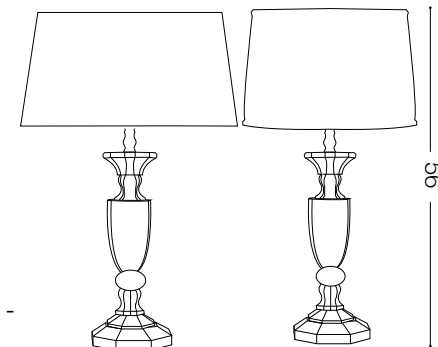

## Kate-3 TL1 Round/Square

Lampada da tavolo  
Table lamp  
Lampe de table  
Tischlampe  
Lámpara de sobremesa  
Настольные лампы

max 1 x 60W E27 / 240V  
- 8021696110516 TRASPARENTE -  
SQUARE  
- 8021696122878 TRASPARENTE -  
ROUND