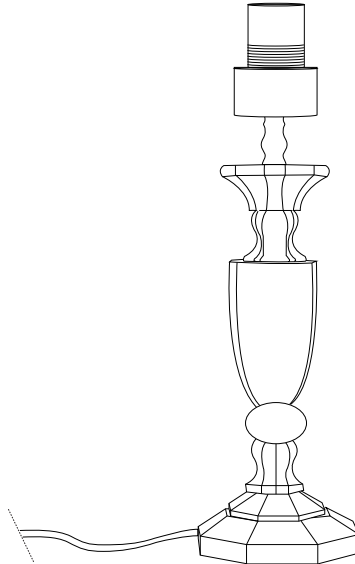

## Kate-3 TL1 Round/Square

Lampada da tavolo  
Table lamp  
Lampe de table  
Tischlampe  
Lámpara de sobremesa  
Настольные лампы

max 1 x 60W E27 / 240V  
- 8021696110516 TRASPARENTE -  
SQUARE  
- 8021696122878 TRASPARENTE -  
ROUND

34

ø 31

1

2

3