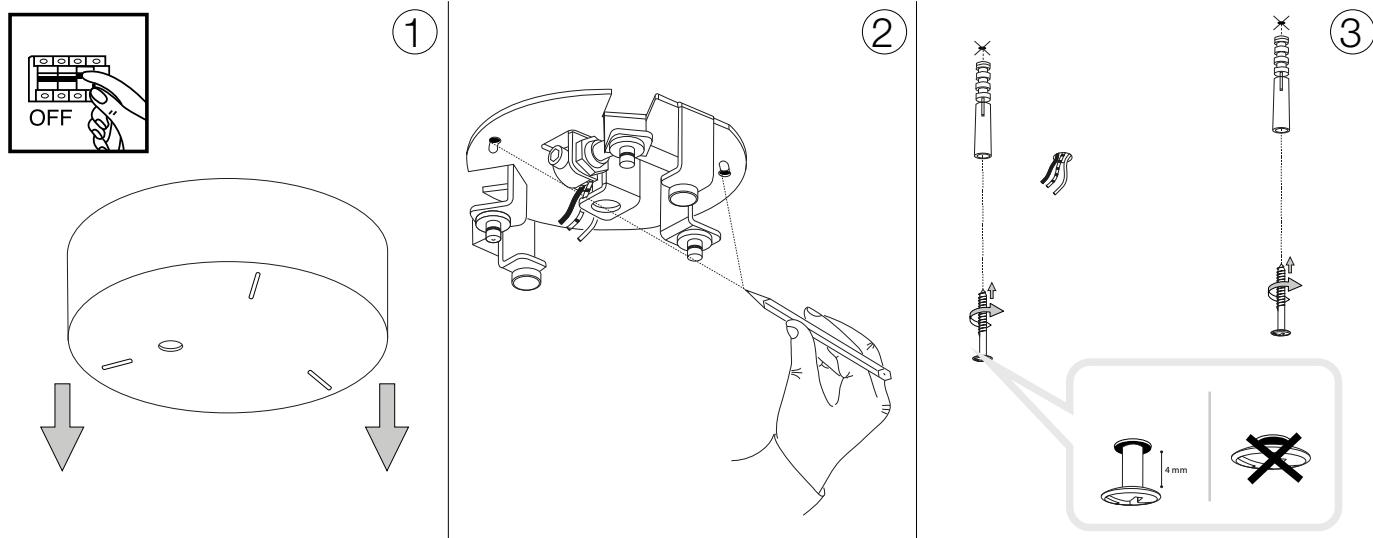

ideal lux®

Karma SP1 Big

Lampada a sospensione
 Suspension lamp
 Suspension
 Pendelleuchte
 Lámpara colgante
 Люстры и подвесы

max 1 x 60W E27 / 220~240V
 50/60Hz
 - 8021696132365 BIANCO

256,5

— ø 38 —

ESEGUIRE LE OPERAZIONI SEGUENDO L'ORDINE PROGRESSIVO. L'INSTALLAZIONE DI QUESTO APPARECCHIO DEVE ESSERE EFFETTUATA DA PERSONALE QUALIFICATO.
 FOLLOW THE ASSEMBLY INSTRUCTIONS BY READING THE NUMERICAL PROGRESSION. THE LIGHTING FITTING SHOULD BE INSTALLED BY A QUALIFIED ELECTRICIAN.