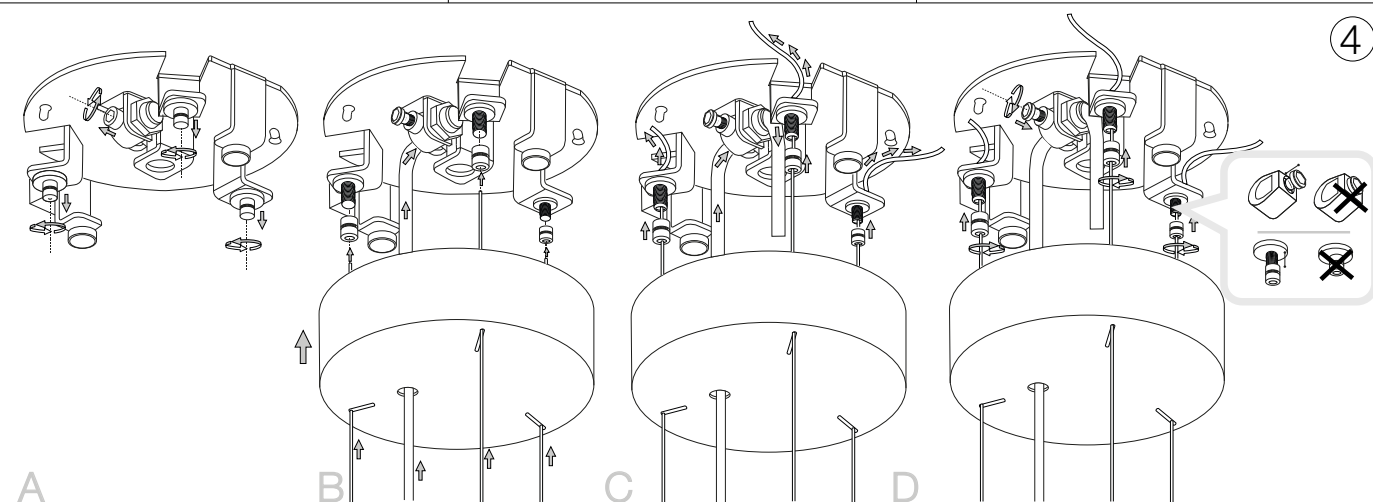

ideal lux®

Karma SP1 Big

Lampada a sospensione
 Suspension lamp
 Suspension
 Pendelleuchte
 Lámpara colgante
 Люстры и подвесы

max 1 x 60W E27 / 220~240V
 50/60Hz
 - 8021696132365 BIANCO

256,5

— ø 38 —

ESEGUIRE LE OPERAZIONI SEGUENDO L'ORDINE PROGRESSIVO. L'INSTALLAZIONE DI QUESTO APPARECCHIO DEVE ESSERE EFFETTUATA DA PERSONALE QUALIFICATO.
 FOLLOW THE ASSEMBLY INSTRUCTIONS BY READING THE NUMERICAL PROGRESSION. THE LIGHTING FITTING SHOULD BE INSTALLED BY A QUALIFIED ELECTRICIAN.