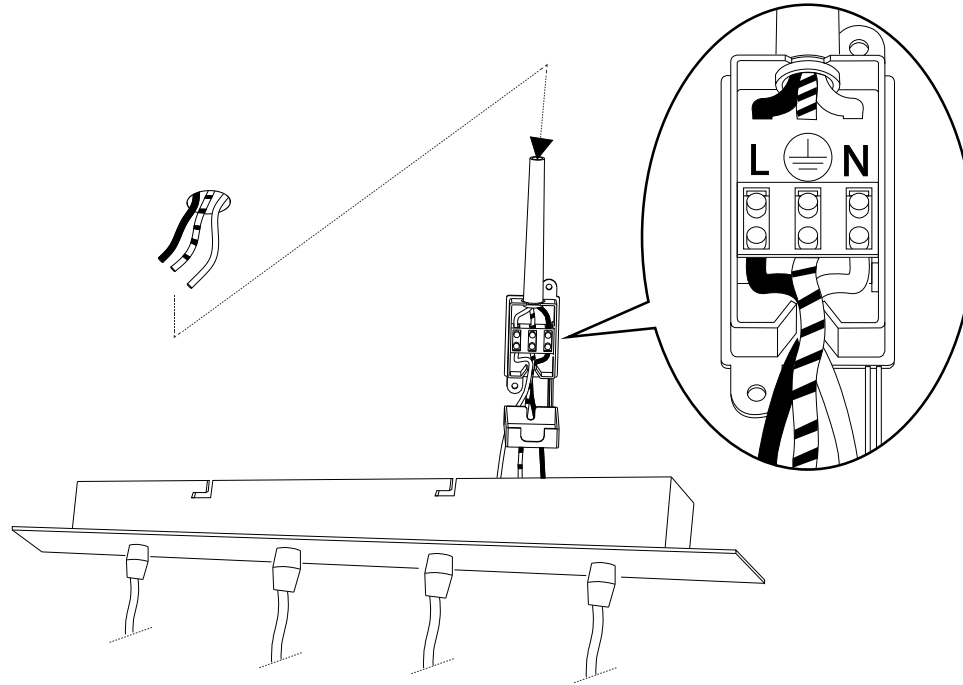

## Iguazù SP4

Lampada a sospensione  
Suspension lamp  
Suspension  
Pendelleuchte  
Lámpara colgante  
Люстры и подвесы

max 4 x 40W E14 / 220~240V  
50/60Hz  
- 8021696052373 CROMO

1

2

3

4

5