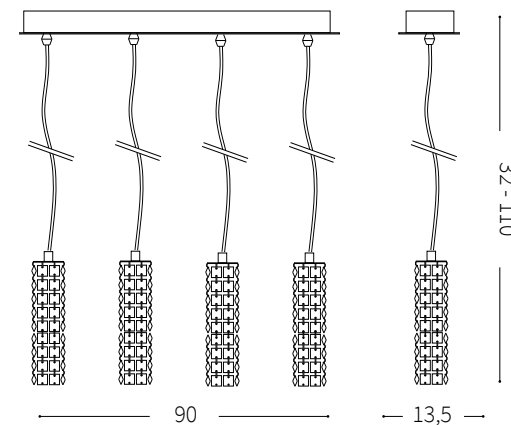

## Iguazù SP4

Lampada a sospensione  
Suspension lamp  
Suspension  
Pendelleuchte  
Lámpara colgante  
Люстры и подвесы

max 4 x 40W E14 / 220~240V  
50/60Hz  
- 8021696052373 CROMO

1

2

3

4

5