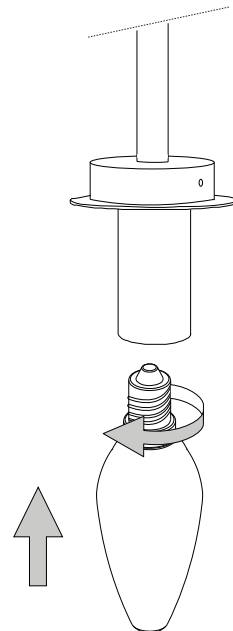

## Iguazù SP4

Lampada a sospensione  
Suspension lamp  
Suspension  
Pendelleuchte  
Lámpara colgante  
Люстры и подвесы

max 4 x 40W E14 / 220~240V  
50/60Hz  
- 8021696052373 CROMO

1

2

3

4

5