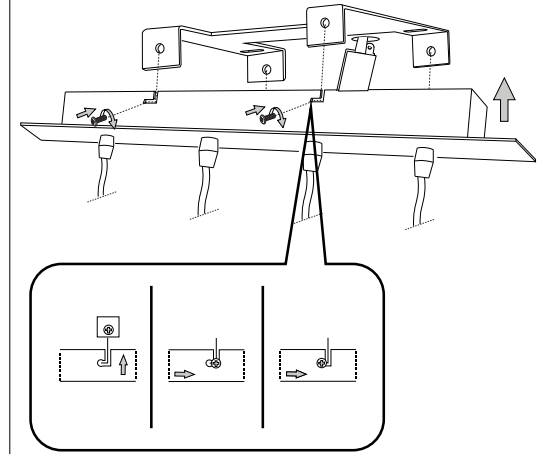

## Iguazù SP4

Lampada a sospensione  
Suspension lamp  
Suspension  
Pendelleuchte  
Lámpara colgante  
Люстры и подвесы

max 4 x 40W E14 / 220~240V  
50/60Hz  
- 8021696052373 CROMO

1

2

3

4

5