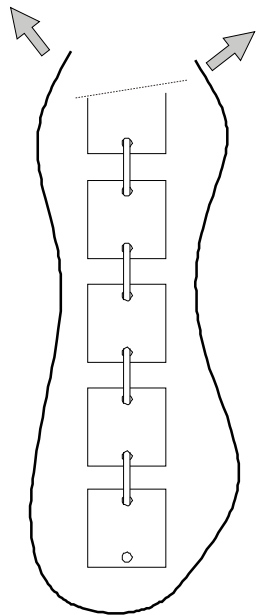

## Iguazù SP4

Lampada a sospensione  
Suspension lamp  
Suspension  
Pendelleuchte  
Lámpara colgante  
Люстры и подвесы

max 4 x 40W E14 / 220~240V  
50/60Hz  
- 8021696052373 CROMO

1

2

3

4

5