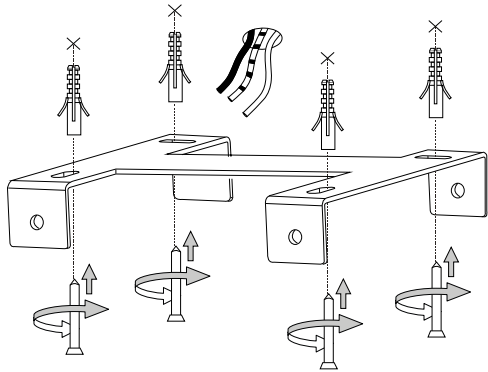

## Iguazù SP4

Lampada a sospensione  
Suspension lamp  
Suspension  
Pendelleuchte  
Lámpara colgante  
Люстры и подвесы

max 4 x 40W E14 / 220~240V  
50/60Hz  
- 8021696052373 CROMO

1

2

3

4

5