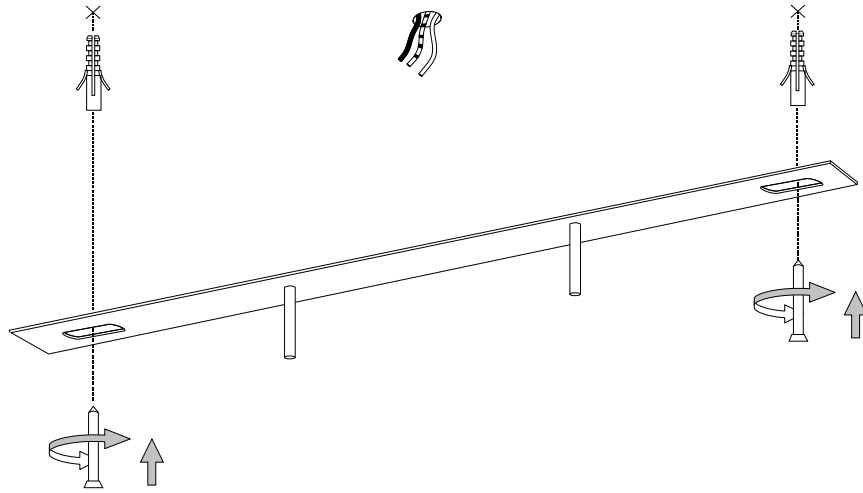

IDEAL LUX®

IDEAL LUX®

REV 07/12/2017

Igor SP3

Lampada a sospensione
Suspension lamp
Suspension
Pendelleuchte
Lámpara colgante
Люстры и подвесы

max 3 x 60W E27 / 240V
- 8021696116013 BIANCO
- 8021696092881 NERO

1

2

3

4