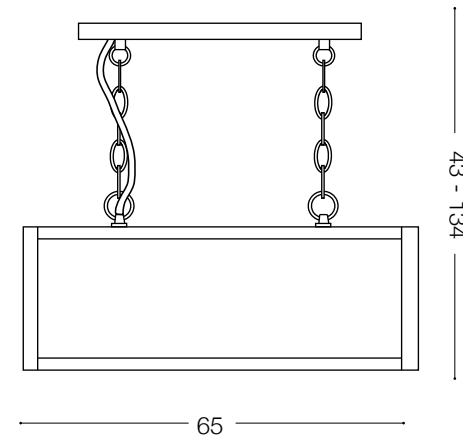

IDEAL LUX®

IDEAL LUX®

REV 07/12/2017

Igor SP3

Lampada a sospensione
Suspension lamp
Suspension
Pendelleuchte
Lámpara colgante
Люстры и подвесы

max 3 x 60W E27 / 240V
- 8021696116013 BIANCO
- 8021696092881 NERO

1

2

3

4