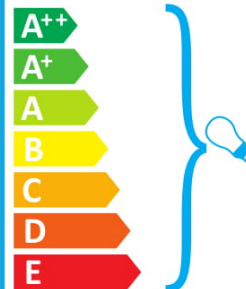

Acest corp de iluminat este compatibil cu becurile din clasele energetice:

874/2012

ideal lux HILTON TL2 BIANCO

 Toto svietidlo je kompatibilné so žiarovkami energetic-  
kých tried:

A++  
A+  
A  
B  
C  
D  
E