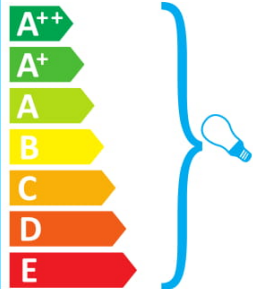

ideal lux HILTON TL2 BIANCO

Това осветително тяло е съвместимо с крушките от енергийни класове:

874/2012

ideal lux HILTON TL2 BIANCO

Toto svítidlo je kompatibilní se žárovkami energetické třídy:

874/2012

ideal lux HILTON TL2 BIANCO