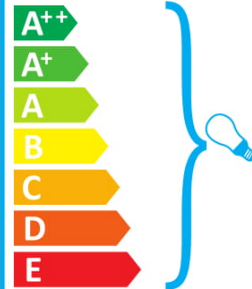

874/2012

ideal lux HILTON TL2 BIANCO

Ce luminaire est compatible avec des ampoules des classes énergétiques:

874/2012

ideal lux HILTON TL2 BIANCO

Το φωτιστικό αυτό είναι συμβατό με λαμπτήρες ενεργειακής τάξης: