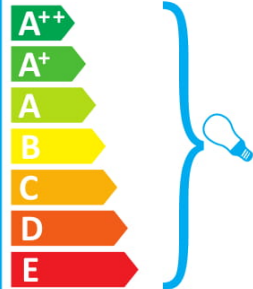

ideal lux HILTON TL2 BIANCO

Това осветително тяло е съвместимо с крушките от енергийни класове:

874/2012

ideal lux HILTON TL2 BIANCO

Toto svítidlo je kompatibilní se žárovkami energetické třídy:

874/2012

ideal lux HILTON TL2 BIANCO