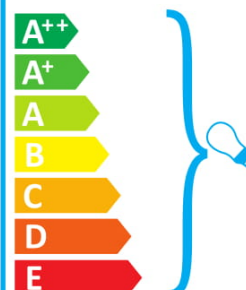

ideal lux HILTON TL2 BIANCO

Din l-unitā tad-tidwil hija kumpatibbli mal-bozoz tal-klassijiet tal-enerġija: