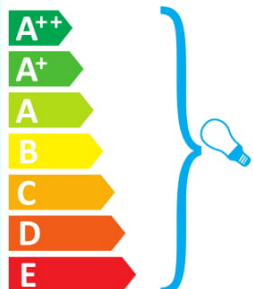

874/2012

ideal lux HILTON TL2 BIANCO

Din l-unitā tad-tidwil hija kumpatibbli mal-bozoz tal-klassijiet tal-enerġija:

874/2012

ideal lux HILTON TL2 BIANCO

In deze armatuur passen lampen van energieklassen:

874/2012