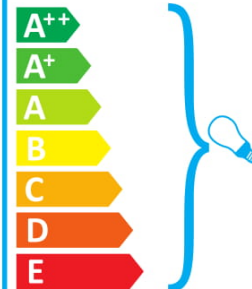

ideal lux HILTON TL2 BIANCO

This luminaire is compatible with bulbs of the energy classes: