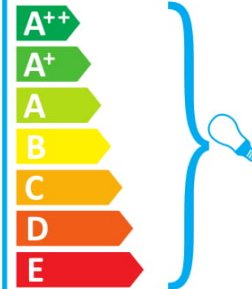

I dette lysarmatur kan anvendes lyskilder i energiklasser:

874/2012

ideal lux HILTON TL2 BIANCO

Sellesse valgustisse saab panna järgmiste energiklasside lampe:

874/2012

ideal lux HILTON TL2 BIANCO

Valaisimessa voidaan käyttää seuraaviin energialuokkiin kuuluvia lamppeja: