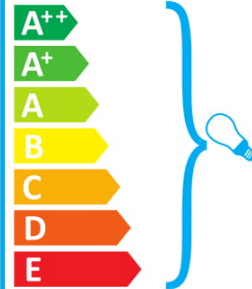

ideal lux HILTON TL2 BIANCO

I dette lysarmatur kan anvendes lyskilder i energiklasser: