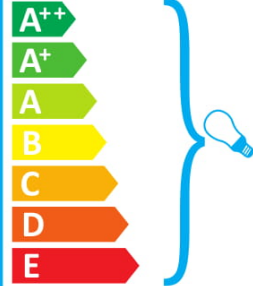

874/2012

ideal lux HILTON SP4 ROUND BIANCO

Šis gaismeklis ir saderīgs ar šādu energoefektivitātes klašu spuldzēm: