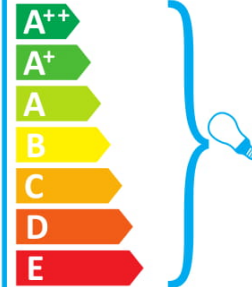

In deze armatuur passen lampen van energieklassen:

874/2012

ideal lux HILTON SP4 ROUND BIANCO

Oprawa jest przystosowana do żarówek o klasach energetycznych:

874/2012

ideal lux HILTON SP4 ROUND BIANCO

Candeeiro compatível com lâmpadas das classes energéticas: