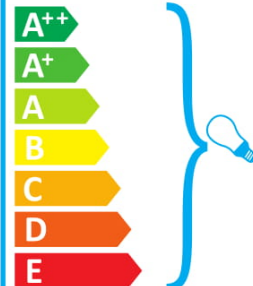

Šviestuvā galima naudoti su šių energijos klasių lemputėmis:

874/2012

ideal lux HILTON SP4 ROUND BIANCO

Din l-unitā tad-tidwil hiġa kumpatibbli mal-bozoz tal-klassijiet tal-enerġija:

874/2012

ideal lux HILTON SP4 ROUND BIANCO