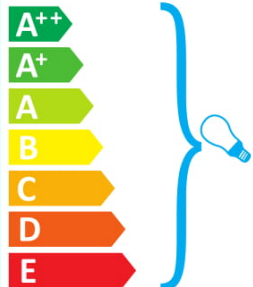

874/2012

ideal lux HILTON SP4 ROUND BIANCO

In deze armatuur passen lampen van energieklassen: