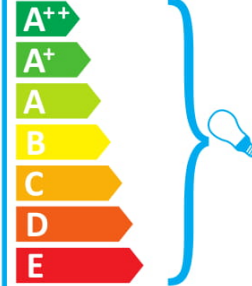

Šviestuvā galima naudoti su šių energijos klasių lemputėmis:

874/2012

ideal lux HILTON SP4 ROUND BIANCO

Din l-unitā tad-tidwil hiġa kumpatibbli mal-bozoz tal-klassijiet tal-enerġija:

874/2012

ideal lux HILTON SP4 ROUND BIANCO