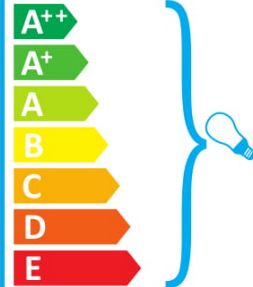

874/2012

ideal lux HILTON SP4 ROUND BIANCO

Acest corp de iluminat este compatibil cu becurile din clasele energetice: