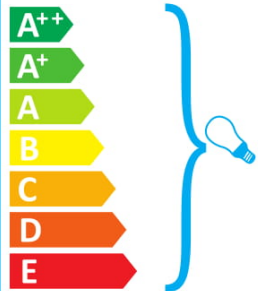

 This luminaire is compatible with bulbs of the energy classes:

A++
A+
A
B
C
D
E

The luminaire is sold with a bulb of the energy class: **C**

874/2012 

ideal lux HILTON SP4 LINEAR BIANCO

 Questo dispositivo è compatibile con lampadine di classi energetiche: