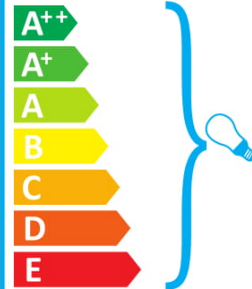

874/2012

ideal lux HILTON PT2 BIANCO

Ce luminaire est compatible avec des ampoules des classes énergétiques:

874/2012

ideal lux HILTON PT2 BIANCO

Το φωτιστικό αυτό είναι συμβατό με λαμπτήρες ενεργειακής τάξης: