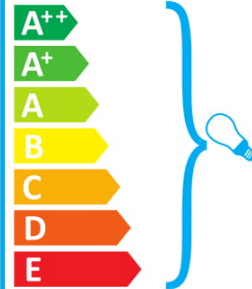

ideal lux HILTON PT2 BIANCO

I dette lysarmatur kan anvendes lyskilder i energiklasser: