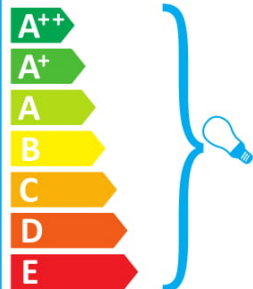

ideal lux HILTON PT2 BIANCO

Ce luminaire est compatible avec des ampoules des classes énergétiques: