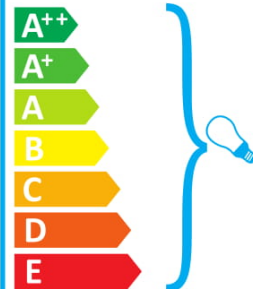

ideal lux HILTON PT2 BIANCO

This luminaire is compatible with bulbs of the energy classes: