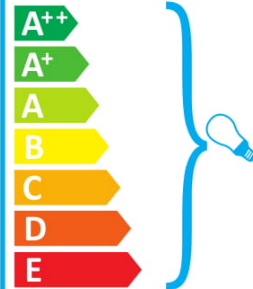

I dette lysarmatur kan anvendes lyskilder i energiklasser:

874/2012

ideal lux HILTON PT2 BIANCO

Sellesse valgustisse saab panna järgmiste energiklasside lampe:

874/2012

ideal lux HILTON PT2 BIANCO

Valaisimessa voidaan käyttää seuraaviin energialuokkiin kuuluvia lamppeja: