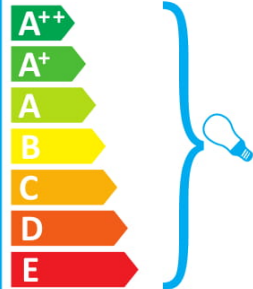

ideal lux HILTON PT2 BIANCO

Това осветително тяло е съвместимо с крушките от енергийни класове:

874/2012

ideal lux HILTON PT2 BIANCO

Toto svítidlo je kompatibilní se žárovkami energetické třídy:

874/2012

ideal lux HILTON PT2 BIANCO