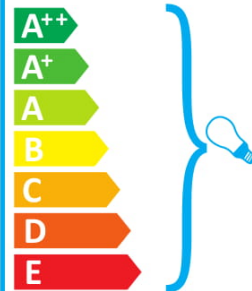

ideal lux HILTON PT2 BIANCO

Oprawa jest przystosowana do żarówek o klasach energetycznych:

874/2012

ideal lux HILTON PT2 BIANCO

Candeeiro compatível com lâmpadas das classes energéticas:

874/2012

ideal lux HILTON PT2 BIANCO