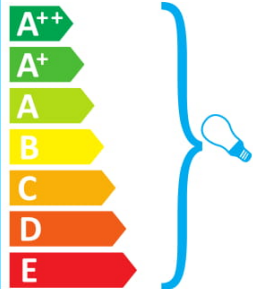

ideal lux HILTON PT2 BIANCO

Това осветително тяло е съвместимо с крушките от енергийни класове:

874/2012

ideal lux HILTON PT2 BIANCO

Toto svítidlo je kompatibilní se žárovkami energetické třídy:

874/2012

ideal lux HILTON PT2 BIANCO