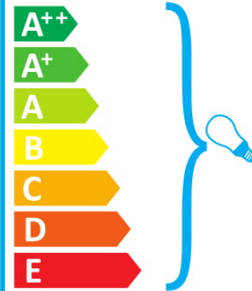

874/2012

ideal lux HILTON PT2 BIANCO

Šis gaismeklis ir saderīgs ar šādu energoefektivitātes klašu spuldzēm:

874/2012

ideal lux HILTON PT2 BIANCO

Šviestuvā galima naudoti su šių energijos klasių lemputėmis: