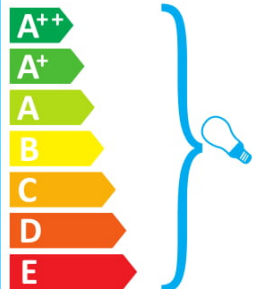

I dette lysarmatur kan anvendes lyskilder i energiklasser:

874/2012

ideal lux HILTON PT2 BIANCO

Sellesse valgustisse saab panna järgmiste energiklasside lampe:

874/2012

ideal lux HILTON PT2 BIANCO

Valaisimessa voidaan käyttää seuraaviin energialuokkiin kuuluvia lamppeja: