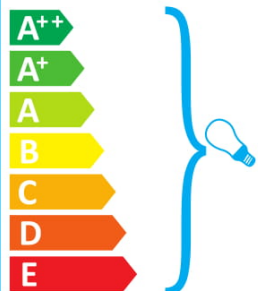

ideal lux HILTON AP1 BIANCO

Questo dispositivo è compatibile con lampadine di classi energetiche:

Il dispositivo è venduto con lampadine di classe energetica: **C**

874/2012