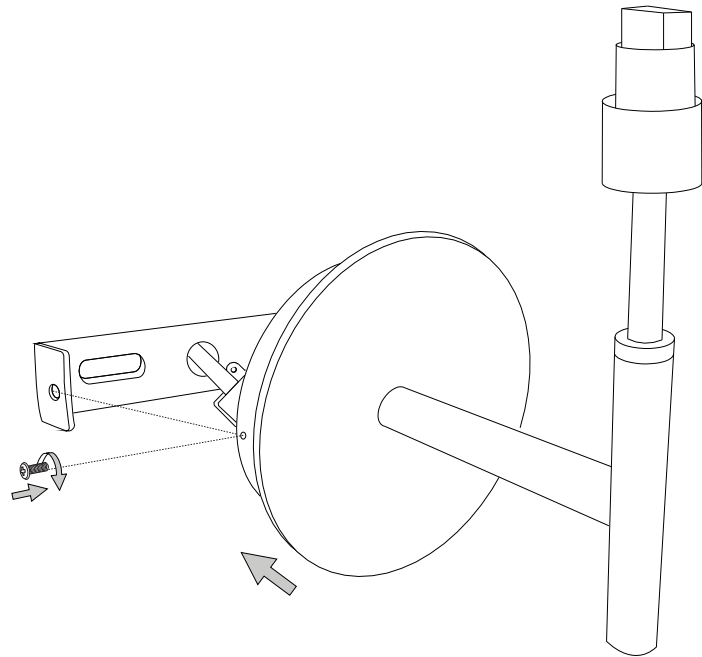

## Hilton AP1

Lampada da parete  
Wall lamp  
Applique  
Wandleuchte  
Lámpara de pared  
Настенные светильники

max 1 x 40W G9 / 220~240V  
50/60Hz  
- 8021696075471 BIANCO  
- 8021696164601 NERO

1

2

3

4