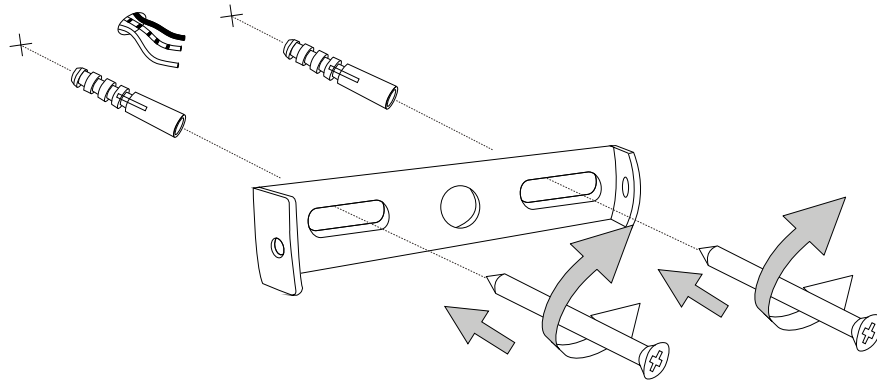

## Hilton AP1

Lampada da parete  
Wall lamp  
Applique  
Wandleuchte  
Lámpara de pared  
Настенные светильники

max 1 x 40W G9 / 220~240V  
50/60Hz  
- 8021696075471 BIANCO  
- 8021696164601 NERO

1

2

3

4