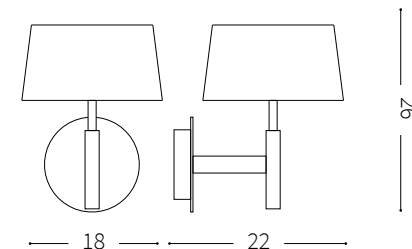

## Hilton AP1

Lampada da parete  
Wall lamp  
Applique  
Wandleuchte  
Lámpara de pared  
Настенные светильники

max 1 x 40W G9 / 220~240V  
50/60Hz  
- 8021696075471 BIANCO  
- 8021696164601 NERO

1

2

3

4