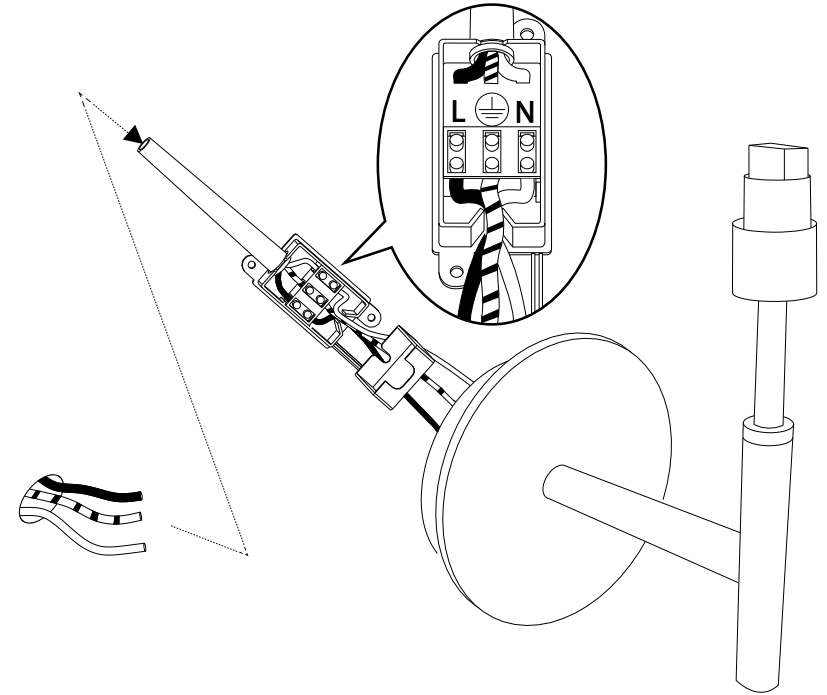

## Hilton AP1

Lampada da parete  
Wall lamp  
Applique  
Wandleuchte  
Lámpara de pared  
Настенные светильники

max 1 x 40W G9 / 220~240V  
50/60Hz  
- 8021696075471 BIANCO  
- 8021696164601 NERO

1

2

3

4