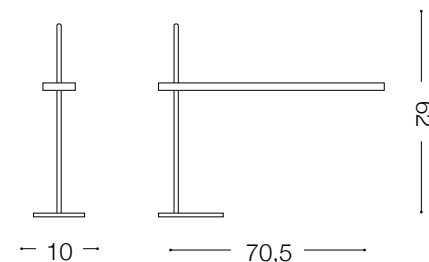

IDEAL LUX®

IDEAL LUX®

REV 24/04/2018

Gru TL105

Lampada da tavolo
Table lamp
Lampe de table
Tischlampe
Lámpara de sobremesa
Настольные лампы

LED

6,3W LED / 240V
- 8021696147635 ALLUMINIO
- 8021696147642 BIANCO
- 8021696147659 NERO