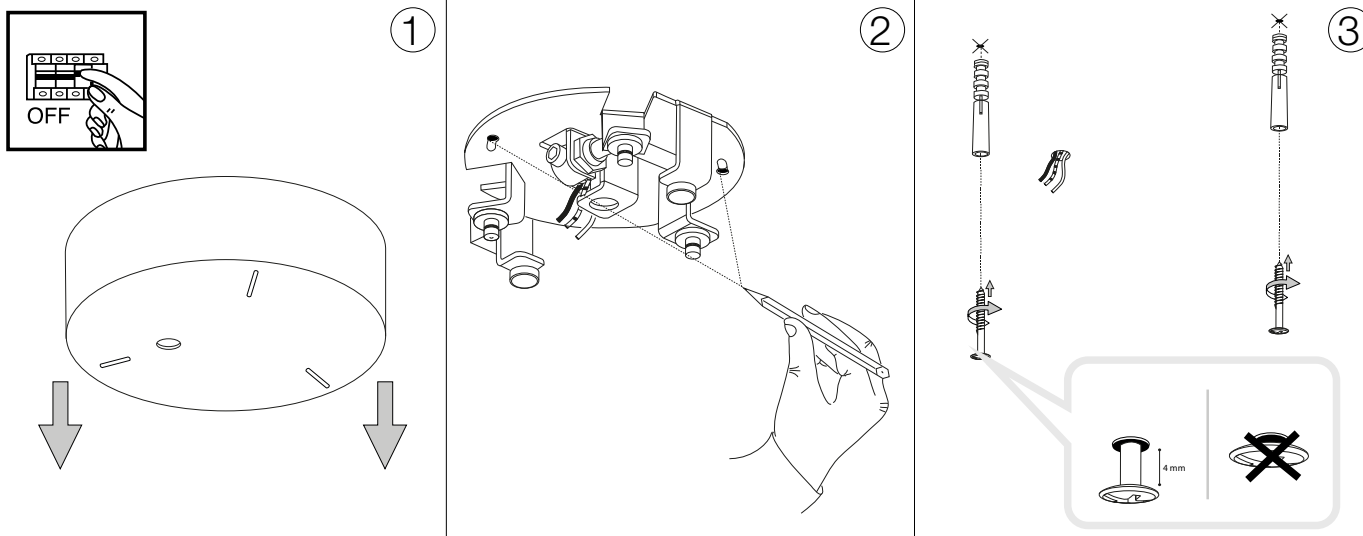

## Glory SP3 D50

Lampada a sospensione  
 Suspension lamp  
 Suspension  
 Pendelleuchte  
 Lámpara colgante  
 Люстры и подвесы

max 3 x 60W E27 / 220~240V  
 50/60Hz  
 - 8021696019734 BIANCO

ESEGUIRE LE OPERAZIONI SEGUENDO L'ORDINE PROGRESSIVO. L'INSTALLAZIONE DI QUESTO APPARECCHIO DEVE ESSERE EFFETTUATA DA PERSONALE QUALIFICATO.  
 FOLLOW THE ASSEMBLY INSTRUCTIONS BY READING THE NUMERICAL PROGRESSION. THE LIGHTING FITTING SHOULD BE INSTALLED BY A QUALIFIED ELECTRICIAN.