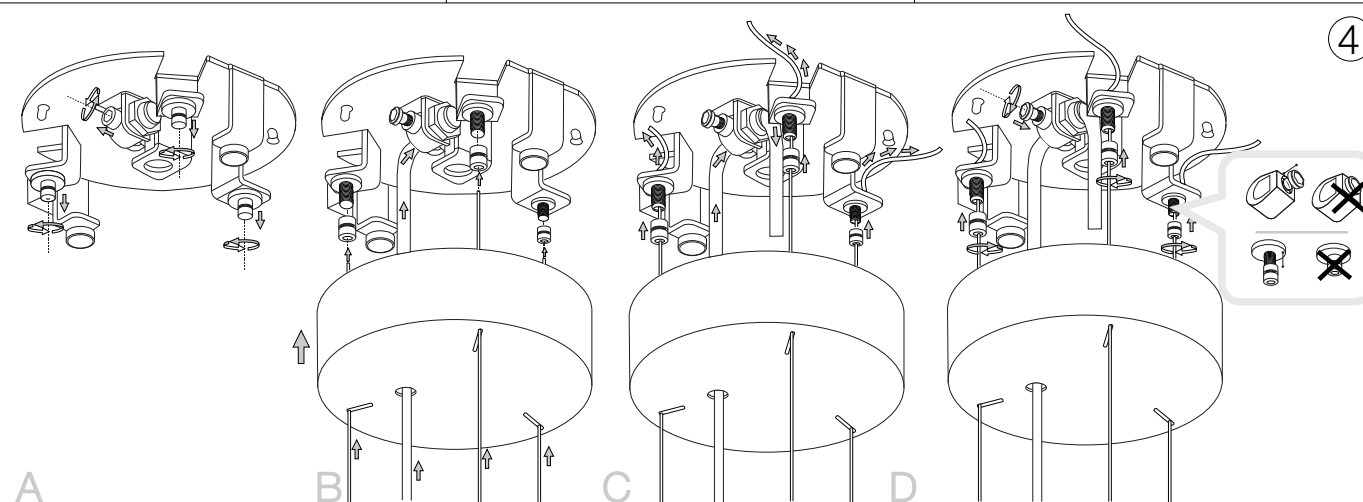

## Glory SP3 D50

Lampada a sospensione  
 Suspension lamp  
 Suspension  
 Pendelleuchte  
 Lámpara colgante  
 Люстры и подвесы

max 3 x 60W E27 / 220~240V  
 50/60Hz  
 - 8021696019734 BIANCO

ESEGUIRE LE OPERAZIONI SEGUENDO L'ORDINE PROGRESSIVO. L'INSTALLAZIONE DI QUESTO APPARECCHIO DEVE ESSERE EFFETTUATA DA PERSONALE QUALIFICATO.  
 FOLLOW THE ASSEMBLY INSTRUCTIONS BY READING THE NUMERICAL PROGRESSION. THE LIGHTING FITTING SHOULD BE INSTALLED BY A QUALIFIED ELECTRICIAN.