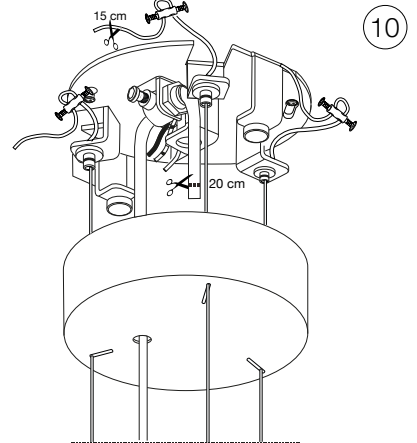

L'installazione deve essere compiuta da personale qualificato.
The installation must be completed by a qualified electrician.