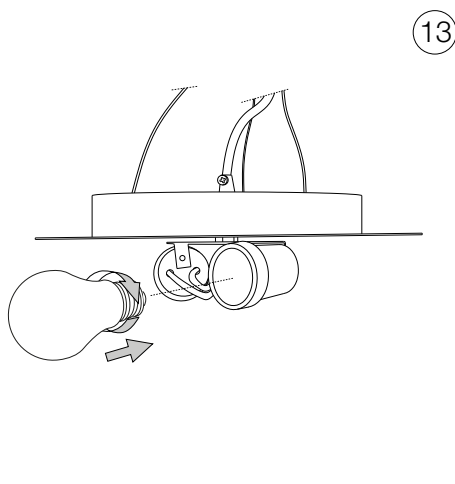

L'installazione deve essere compiuta da personale qualificato.
The installation must be completed by a qualified electrician.