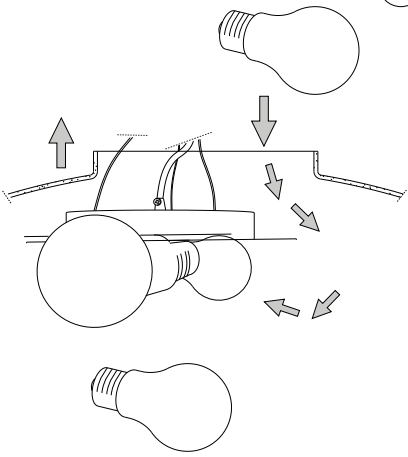

## Glory SP3 D50

Lampada a sospensione  
 Suspension lamp  
 Suspension  
 Pendelleuchte  
 Lámpara colgante  
 Люстры и подвесы

max 3 x 60W E27 / 220~240V  
 50/60Hz  
 - 8021696019734 BIANCO

ESEGUIRE LE OPERAZIONI SEGUENDO L'ORDINE PROGRESSIVO. L'INSTALLAZIONE DI QUESTO APPARECCHIO DEVE ESSERE EFFETTUATA DA PERSONALE QUALIFICATO.  
 FOLLOW THE ASSEMBLY INSTRUCTIONS BY READING THE NUMERICAL PROGRESSION. THE LIGHTING FITTING SHOULD BE INSTALLED BY A QUALIFIED ELECTRICIAN.

# ideal lux®

L'installazione deve essere compiuta da personale qualificato.  
The installation must be completed by a qualified electrician.

15

16