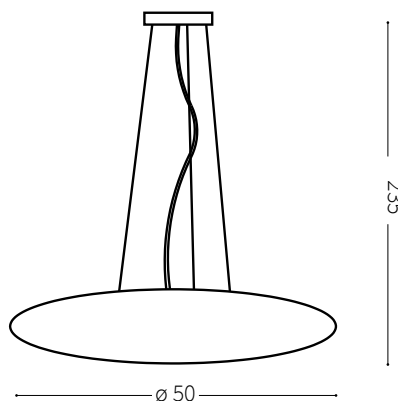

## Glory SP3 D50

Lampada a sospensione  
 Suspension lamp  
 Suspension  
 Pendelleuchte  
 Lámpara colgante  
 Люстры и подвесы

max 3 x 60W E27 / 220~240V  
 50/60Hz  
 - 8021696019734 BIANCO

ESEGUIRE LE OPERAZIONI SEGUENDO L'ORDINE PROGRESSIVO. L'INSTALLAZIONE DI QUESTO APPARECCHIO DEVE ESSERE EFFETTUATA DA PERSONALE QUALIFICATO.  
 FOLLOW THE ASSEMBLY INSTRUCTIONS BY READING THE NUMERICAL PROGRESSION. THE LIGHTING FITTING SHOULD BE INSTALLED BY A QUALIFIED ELECTRICIAN.