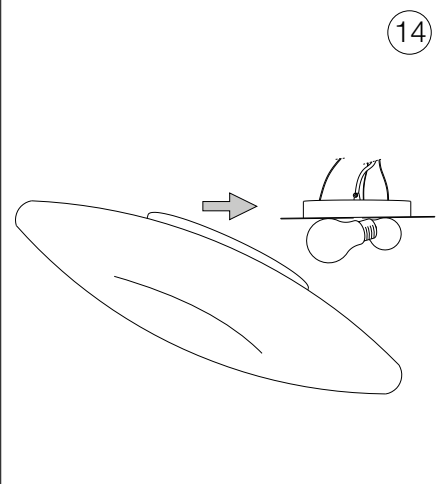

L'installazione deve essere compiuta da personale qualificato.
The installation must be completed by a qualified electrician.