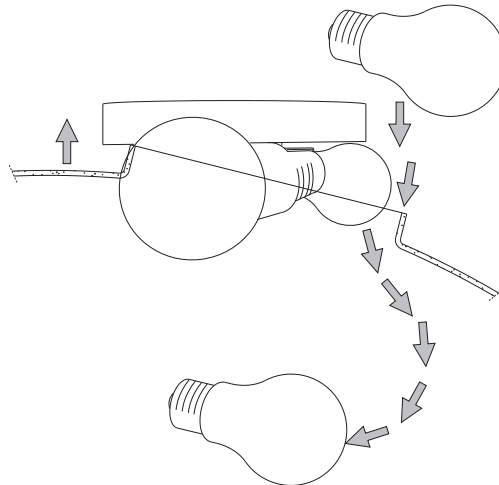

max 5 x 60W E27 / 220~240V
50/60Hz
- 8021696019765 BIANCO

1

2

3

4

5

6

7