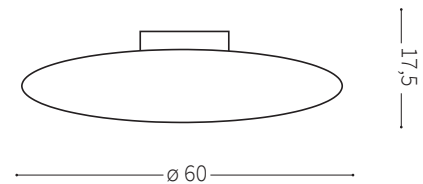

max 5 x 60W E27 / 220~240V
50/60Hz
- 8021696019765 BIANCO

1

2

3

4

5

6

7