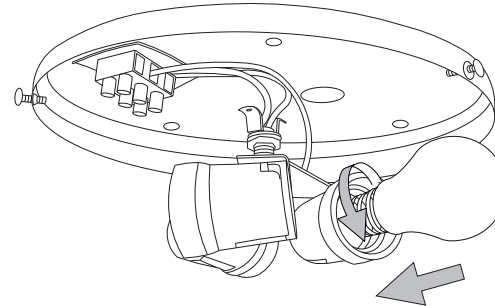

max 5 x 60W E27 / 220~240V
50/60Hz
- 8021696019765 BIANCO

1

2

3

4

5

6

7