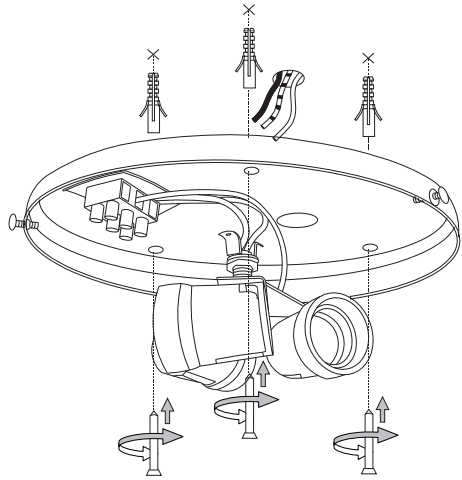

ideal lux®

ideal lux®

REV 18/01/2019

Glory PL5 D60

Lampada da parete e soffitto
Wall and ceiling lamp
Applique et plafonnier
Wandleuchte und deckenleuchte
Lámpara de pared y de techo
Настенные и потолочные светильники

max 5 x 60W E27 / 220~240V
50/60Hz
- 8021696019765 BIANCO

1

2

3

4

5

6

7