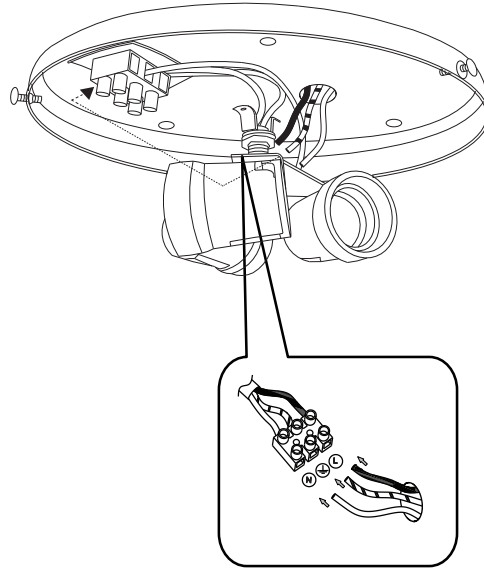

max 5 x 60W E27 / 220~240V
50/60Hz
- 8021696019765 BIANCO

1

2

3

4

5

6

7