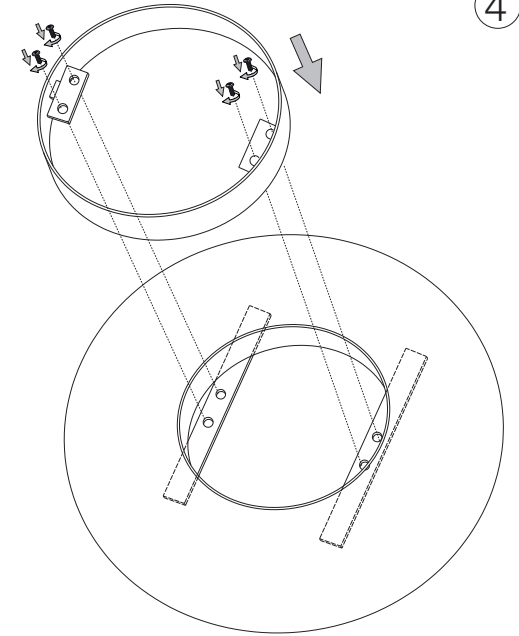

max 5 x 60W E27 / 220~240V
50/60Hz
- 8021696019765 BIANCO

1

2

3

4

5

6

7