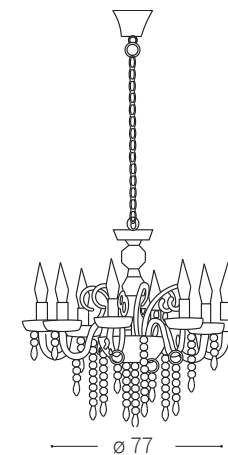

ideal lux®

Giudecca SP8

Lampada a sospensione
Suspension lamp
Suspension
Pendelleuchte
Lámpara colgante
Люстры и подвесы

max 8 x 40W E14 / 220~240V
50/60Hz
- 8021696032511 NERO
- 8021696027425 ROSSO
- 8021696027838 TRASPARENTE

8

9

10

11

1

2

3

4