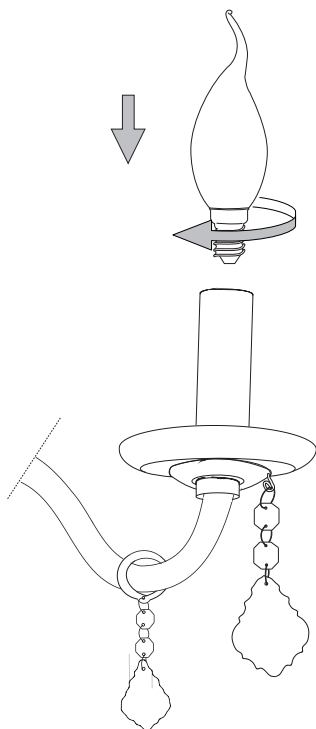

ideal lux®

Giudecca SP8

Lampada a sospensione
Suspension lamp
Suspension
Pendelleuchte
Lámpara colgante
Люстры и подвесы

max 8 x 40W E14 / 220~240V
50/60Hz
- 8021696032511 NERO
- 8021696027425 ROSSO
- 8021696027838 TRASPARENTE

8

9

10

11