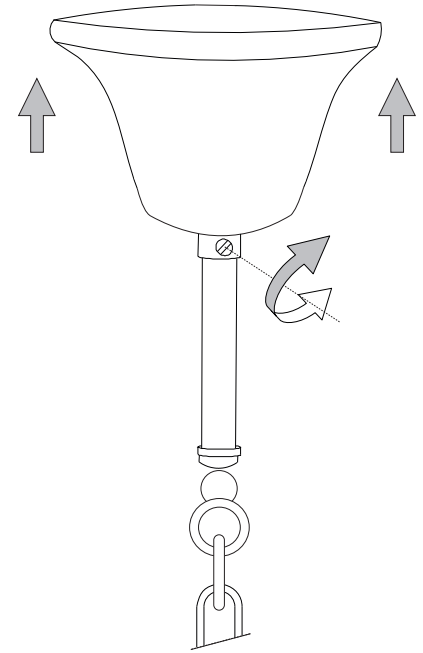

ideal lux®

Giudecca SP8

Lampada a sospensione
Suspension lamp
Suspension
Pendelleuchte
Lámpara colgante
Люстры и подвесы

max 8 x 40W E14 / 220~240V
50/60Hz
- 8021696032511 NERO
- 8021696027425 ROSSO
- 8021696027838 TRASPARENTE

8

9

10

11

1

2

3

4