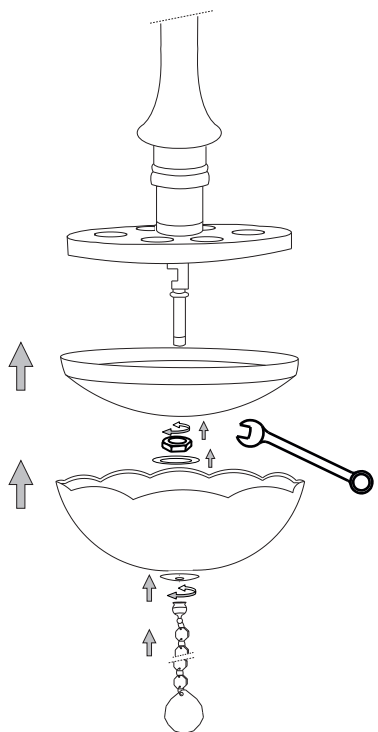

ideal lux®

Giudecca SP8

Lampada a sospensione
Suspension lamp
Suspension
Pendelleuchte
Lámpara colgante
Люстры и подвесы

max 8 x 40W E14 / 220~240V
50/60Hz
- 8021696032511 NERO
- 8021696027425 ROSSO
- 8021696027838 TRASPARENTE

8

9

10

11

1

2

3

4