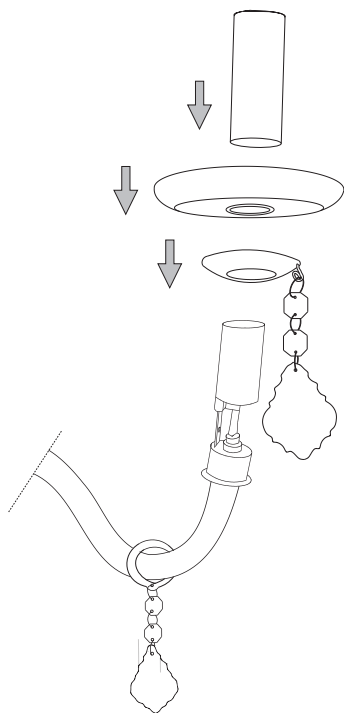

ideal lux®

Giudecca SP8

Lampada a sospensione
Suspension lamp
Suspension
Pendelleuchte
Lámpara colgante
Люстры и подвесы

max 8 x 40W E14 / 220~240V
50/60Hz
- 8021696032511 NERO
- 8021696027425 ROSSO
- 8021696027838 TRASPARENTE

8

9

10

11