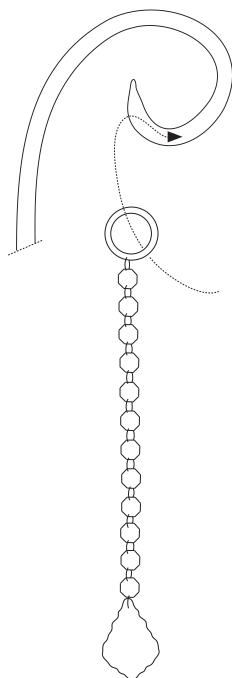

ideal lux®

Giudecca SP8

Lampada a sospensione
Suspension lamp
Suspension
Pendelleuchte
Lámpara colgante
Люстры и подвесы

max 8 x 40W E14 / 220~240V
50/60Hz
- 8021696032511 NERO
- 8021696027425 ROSSO
- 8021696027838 TRASPARENTE

8

9

10

11

1

2

3

4