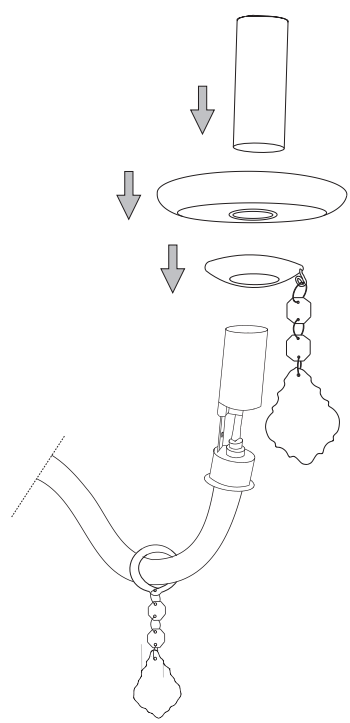

## Giudecca SP6

Lampada a sospensione  
Suspension lamp  
Suspension  
Pendelleuchte  
Lámpara colgante  
Люстры и подвесы

max 6 x 40W E14 / 220~240V  
50/60Hz  
- 8021696032504 NERO  
- 8021696027418 ROSSO  
- 8021696027821 TRASPARENTE

ø 58

70 - 135

8

9

10

11

2 ⚠