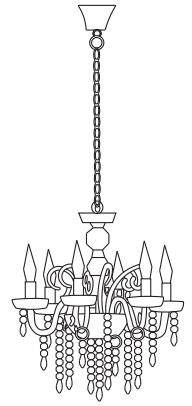

## Giudecca SP6

Lampada a sospensione  
Suspension lamp  
Suspension  
Pendelleuchte  
Lámpara colgante  
Люстры и подвесы

max 6 x 40W E14 / 220~240V  
50/60Hz  
- 8021696032504 NERO  
- 8021696027418 ROSSO  
- 8021696027821 TRASPARENTE

ø 58

70 - 135

8

9

10

11

2 ⚠