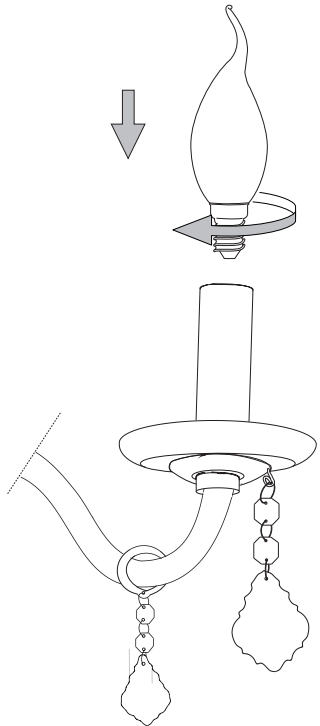

## Giudecca SP6

Lampada a sospensione  
Suspension lamp  
Suspension  
Pendelleuchte  
Lámpara colgante  
Люстры и подвесы

max 6 x 40W E14 / 220~240V  
50/60Hz  
- 8021696032504 NERO  
- 8021696027418 ROSSO  
- 8021696027821 TRASPARENTE

ø 58

70 - 135

8

9

10

11

2 ⚠