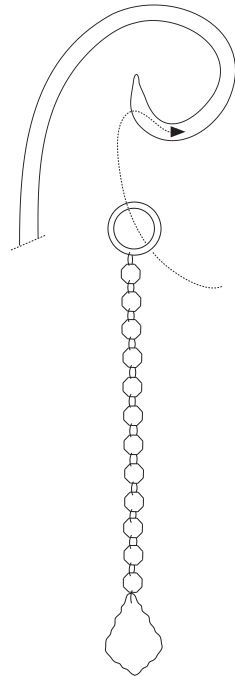

## Giudecca SP6

Lampada a sospensione  
Suspension lamp  
Suspension  
Pendelleuchte  
Lámpara colgante  
Люстры и подвесы

max 6 x 40W E14 / 220~240V  
50/60Hz  
- 8021696032504 NERO  
- 8021696027418 ROSSO  
- 8021696027821 TRASPARENTE

ø 58

70 - 135

8

9

10

11

2 ⚠