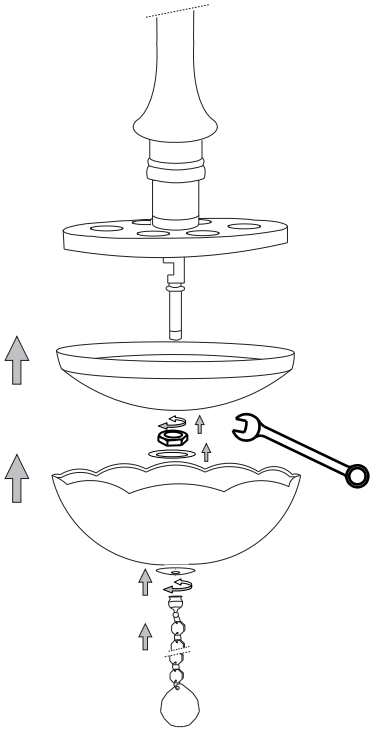

## Giudecca SP6

Lampada a sospensione  
Suspension lamp  
Suspension  
Pendelleuchte  
Lámpara colgante  
Люстры и подвесы

max 6 x 40W E14 / 220~240V  
50/60Hz  
- 8021696032504 NERO  
- 8021696027418 ROSSO  
- 8021696027821 TRASPARENTE

ø 58

70 - 135

8

9

10

11

2 ⚠