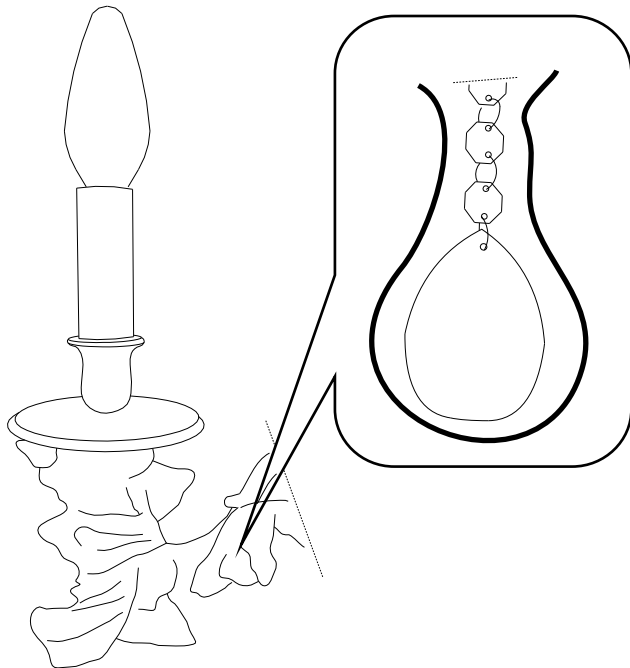

7

8

ideal lux®

REV 18/01/2019

Gioconda SP12

Lampada a sospensione
 Suspension lamp
 Suspension
 Pendelleuchte
 Lámpara colgante
 Люстры и подвесы

max 12 x 40W E14 / 220~240V
 50/60Hz
 - 8021696164953 ARGENTO
 - 8021696164960 ORO