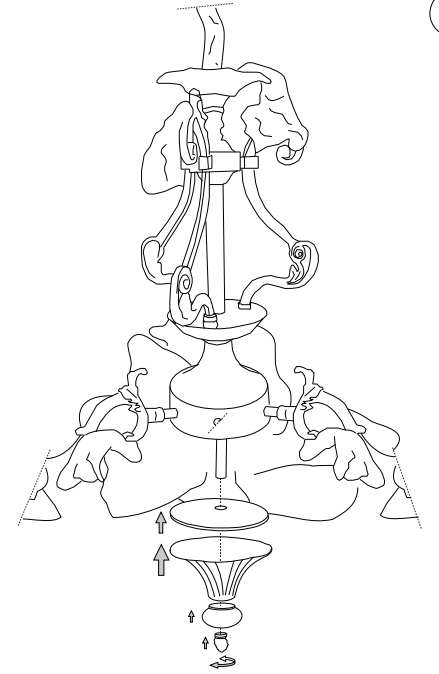

7

8

ideal lux®

REV 18/01/2019

Gioconda SP12

Lampada a sospensione
 Suspension lamp
 Suspension
 Pendelleuchte
 Lámpara colgante
 Люстры и подвесы

max 12 x 40W E14 / 220~240V
 50/60Hz
 - 8021696164953 ARGENTO
 - 8021696164960 ORO

94 - 164

2 ⚠

①

②

③

④

⑤

⑥