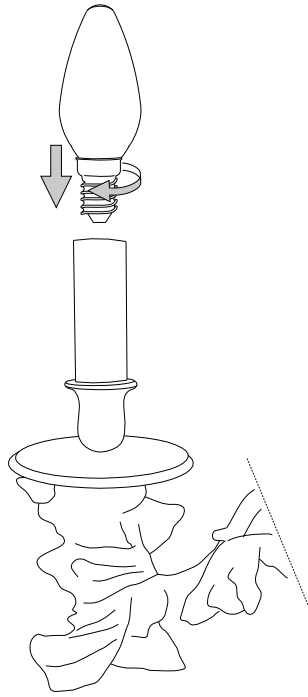

7

8

ideal lux®

REV 18/01/2019

Gioconda SP12

Lampada a sospensione
 Suspension lamp
 Suspension
 Pendelleuchte
 Lámpara colgante
 Люстры и подвесы

max 12 x 40W E14 / 220~240V
 50/60Hz
 - 8021696164953 ARGENTO
 - 8021696164960 ORO

94 - 164

2 ⚠

①

②

③

④

⑤

⑥