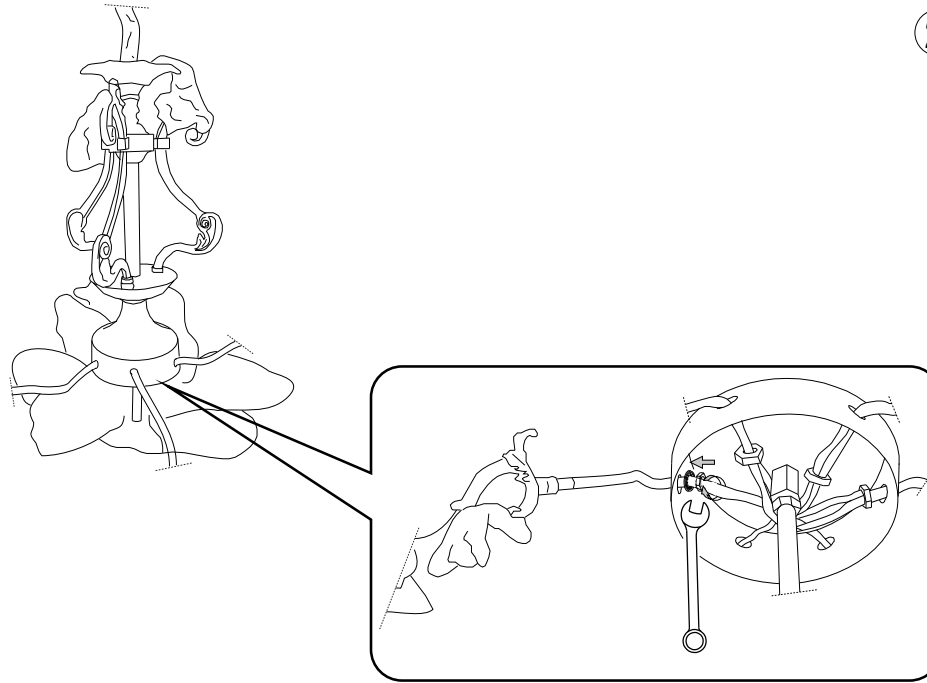

7

8

ideal lux®

REV 18/01/2019

Gioconda SP12

Lampada a sospensione
 Suspension lamp
 Suspension
 Pendelleuchte
 Lámpara colgante
 Люстры и подвесы

max 12 x 40W E14 / 220~240V
 50/60Hz
 - 8021696164953 ARGENTO
 - 8021696164960 ORO

94 - 164

2 ⚠

①

②

③

④

⑤

⑥