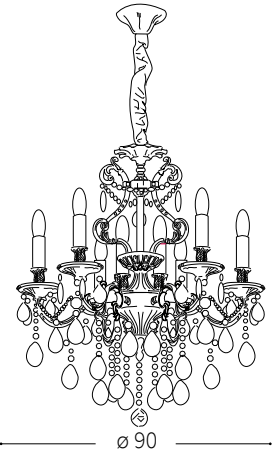

7

8

ideal lux®

REV 18/01/2019

Gioconda SP12

Lampada a sospensione
 Suspension lamp
 Suspension
 Pendelleuchte
 Lámpara colgante
 Люстры и подвесы

max 12 x 40W E14 / 220~240V
 50/60Hz
 - 8021696164953 ARGENTO
 - 8021696164960 ORO

94 - 164

2 ⚠

①

②

③

④

⑤

⑥