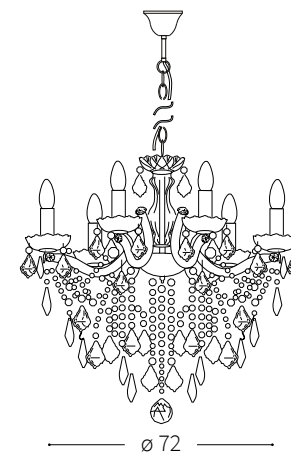

ideal lux®

ideal lux®

REV 16/01/2019

Florian SP12

Lampada a sospensione
Suspension lamp
Suspension
Pendelleuchte
Lámpara colgante
Люстры и подвесы

max 12 x 40W E14 / 220~240V
50/60Hz
- 8021696035604 CROMO
- 8021696139371 NERO
- 8021696035611 ORO