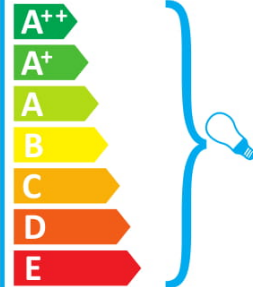

Acest corp de iluminat este compatibil cu becurile din clasele energetice:

874/2012

ideal lux FLORIAN AP2 CROMO

 Toto svietidlo je kompatibilné so žiarovkami energetických tried:

- A++
- A+
- A
- B
- C
- D
- E