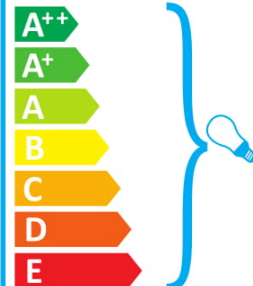

ideal lux FLORIAN AP2 CROMO

Din l-unitā tad-tidwil hīja kumpatibbli mal-bozoz tal-klassijiet tal-enerģija: