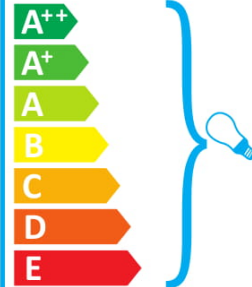

ideal lux FLORIAN AP2 CROMO

Candeeiro compatível com lâmpadas das classes energéticas: