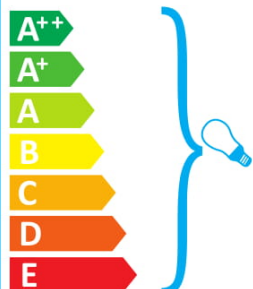

I dette lysarmatur kan anvendes lyskilder i energiklasser:

874/2012

ideal lux FLORIAN AP2 CROMO

Sellesse valgustisse saab panna järgmiste energiklasside lampe:

874/2012

ideal lux FLORIAN AP2 CROMO

Valaisimessa voidaan käyttää seuraaviin energialuokkiin kuuluvia lamppeja: