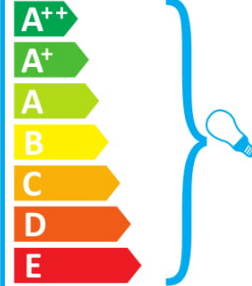

874/2012

ideal lux FLORIAN AP2 CROMO

Šis gaismeklis ir saderīgs ar šādu energoefektivitātes klašu spuldzēm:

874/2012

ideal lux FLORIAN AP2 CROMO

Šviestuvā galima naudoti su šių energijos klasių lemputėmis: