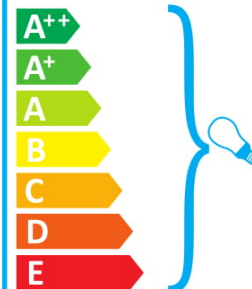

I dette lysarmatur kan anvendes lyskilder i energiklasser:

874/2012

ideal lux FLORIAN AP2 CROMO

Sellesse valgustisse saab panna järgmiste energiklasside lampe:

874/2012

ideal lux FLORIAN AP2 CROMO

Valaisimessa voidaan käyttää seuraaviin energialuokkiin kuuluvia lamppeja: