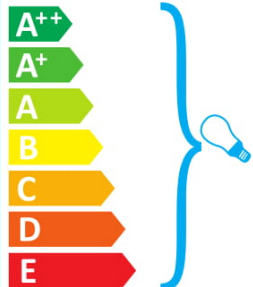

ideal lux FLORIAN AP2 CROMO

In deze armatuur passen lampen van energieklassen: