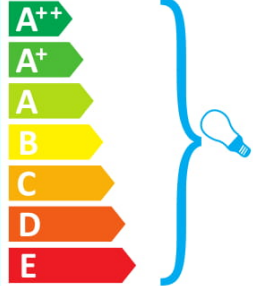

874/2012

ideal lux FLORIAN AP2 CROMO

This luminaire is compatible with bulbs of the energy classes:

874/2012

ideal lux FLORIAN AP2 CROMO

Questo dispositivo è compatibile con lampadine di classi energetiche: