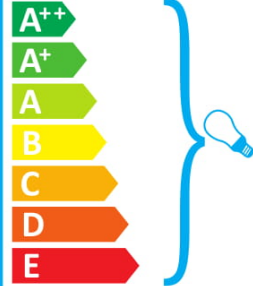

ideal lux FLORIAN AP2 CROMO

Šis gaismeklis ir saderīgs ar šādu energoefektivitātes klašu spuldzēm: