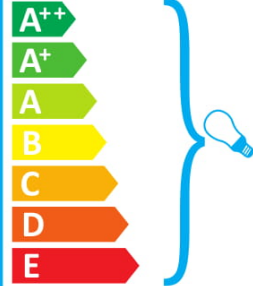

A++  
A+  
A  
B  
C  
D  
E

874/2012 

ideal lux FIRENZE AP2 BIANCO ANTICO

Questo dispositivo è compatibile con lampadine di classi energetiche:

874/2012

ideal lux FIRENZE AP2 BIANCO ANTICO

Šis gaismeklis ir saderīgs ar šādu energoefektivitātes klašu spuldzēm: