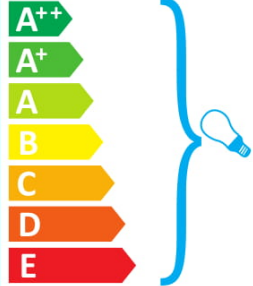

ideal lux FIRENZE AP2 BIANCO ANTICO

Questo dispositivo è compatibile con lampadine di classi energetiche: