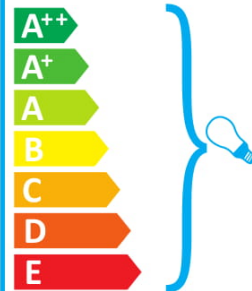

ideal lux FIRENZE AP2 BIANCO ANTICO

Candeeiro compatível com lâmpadas das classes energéticas: