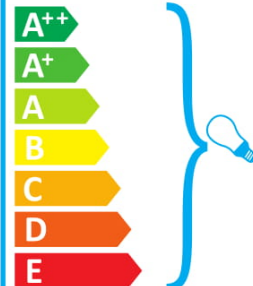

874/2012

ideal lux FIRENZE AP2 BIANCO ANTICO

Šviestuvā galima naudoti su šių energijos klasių lemputėmis:

874/2012

ideal lux FIRENZE AP2 BIANCO ANTICO

Din l-unitā tad-tidwil hija kumpatibbli mal-bozoz tal-klassijiet tal-enerġija: