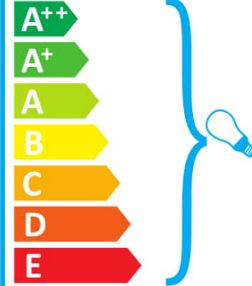

ideal lux FIRENZE AP2 BIANCO ANTICO

Šviestuvā galima naudoti su šių energijos klasių lemputėmis: