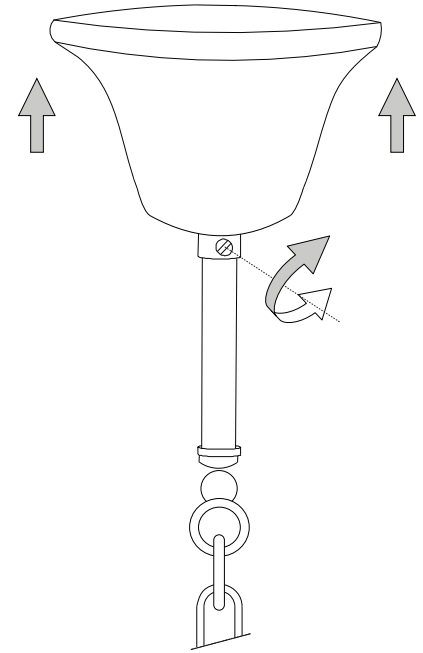

ideal lux®

Event SP8

Lampada a sospensione
Suspension lamp
Suspension
Pendelleuchte
Lámpara colgante
Люстры и подвесы

max 8 x 40W E14 / 220~240V
50/60Hz
- 8021696115849 CROMO

70-140

ø 77

8

1

2

9

10

2 ⚠

1

2

3

4