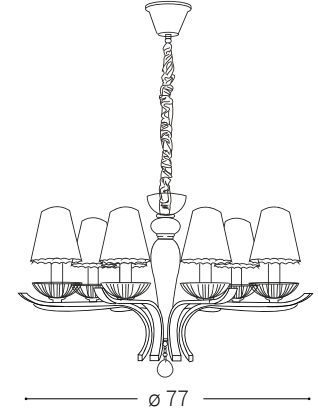

ideal lux®

Event SP8

Lampada a sospensione
Suspension lamp
Suspension
Pendelleuchte
Lámpara colgante
Люстры и подвесы

max 8 x 40W E14 / 220~240V
50/60Hz
- 8021696115849 CROMO

70-140

ø 77

8

1

2

9

10

2 ⚠

1

2

3

4