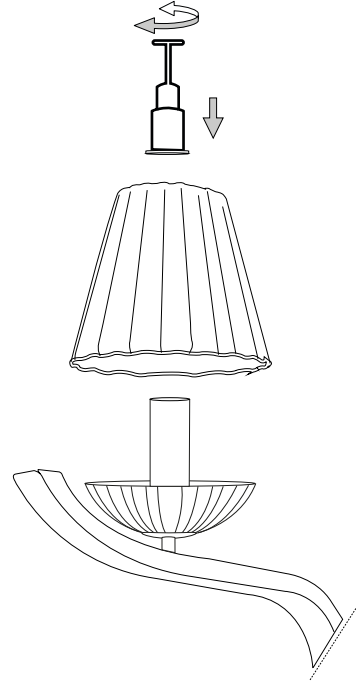

ideal lux®

Event SP8

Lampada a sospensione
Suspension lamp
Suspension
Pendelleuchte
Lámpara colgante
Люстры и подвесы

max 8 x 40W E14 / 220~240V
50/60Hz
- 8021696115849 CROMO

70-140

ø 77

8

1

2

9

10

2 ⚠

1

2

3

4