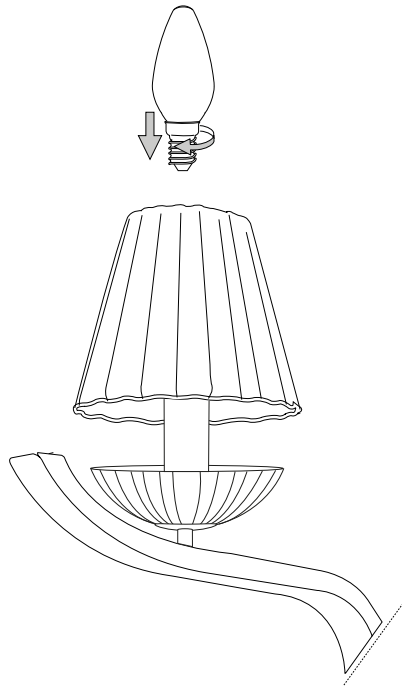

ideal lux®

Event SP8

Lampada a sospensione
Suspension lamp
Suspension
Pendelleuchte
Lámpara colgante
Люстры и подвесы

max 8 x 40W E14 / 220~240V
50/60Hz
- 8021696115849 CROMO

70-140

ø 77

8

1

2

9

10

2 ⚠