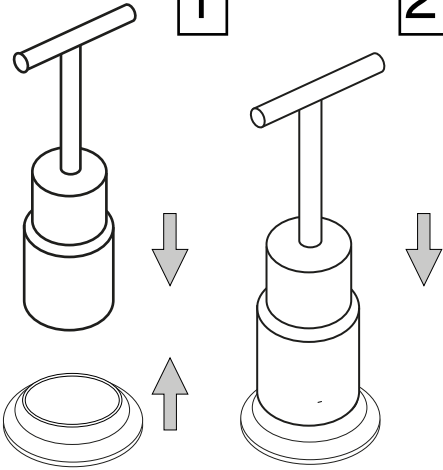

70-140

ø 77

8

1

2