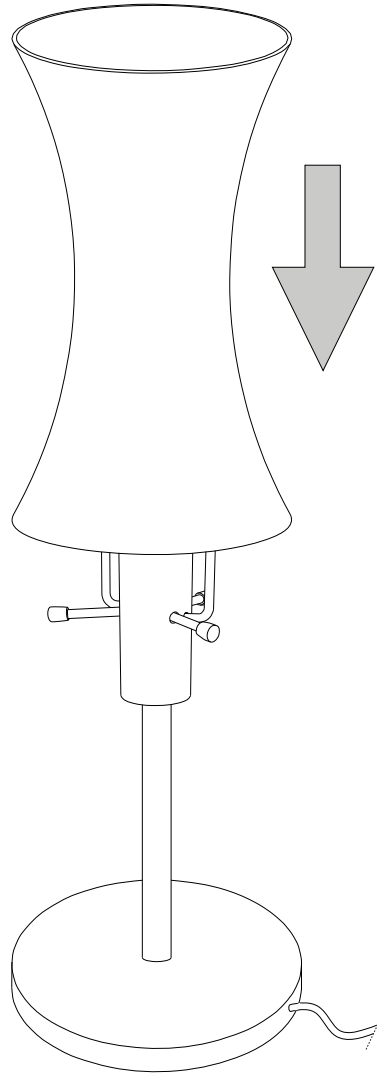

ideal lux®

ideal lux®

REV 15/01/2019

Elica TL1

Lampada da tavolo
Table lamp
Lampe de table
Tischlampe
Lámpara de sobremesa
Настольные лампы

max 1 x 40W E14 / 220~240V
50/60Hz
- 8021696014593 BIANCO

32

— ø 15 —

1

2

3

4