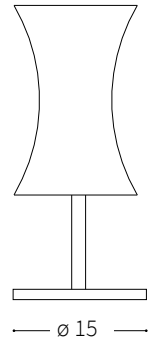

ideal lux®

ideal lux®

REV 15/01/2019

Elica TL1

Lampada da tavolo
Table lamp
Lampe de table
Tischlampe
Lámpara de sobremesa
Настольные лампы

max 1 x 40W E14 / 220~240V
50/60Hz
- 8021696014593 BIANCO

32

— ø 15 —

1

2

3

4