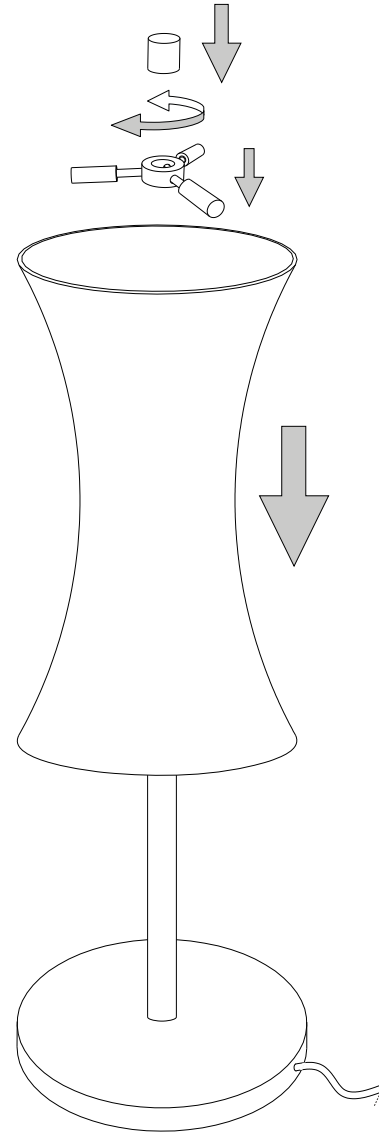

ideal lux®

ideal lux®

REV 15/01/2019

Elica TL1

Lampada da tavolo
Table lamp
Lampe de table
Tischlampe
Lámpara de sobremesa
Настольные лампы

max 1 x 40W E14 / 220~240V
50/60Hz
- 8021696014593 BIANCO

32

— ø 15 —

1

2

3

4