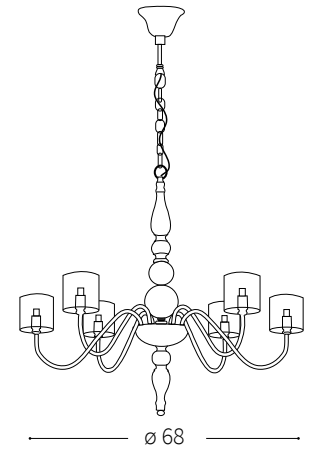

9

ideal lux®

REV 05/07/2019

Duca SP6

Lampada a sospensione
 Suspension lamp
 Suspension
 Pendelleuchte
 Lámpara colgante
 Люстры и подвесы

max 6 x 40W G9 / 220~240V
 50/60Hz
 - 8021696004556 CROMO

75 - 129