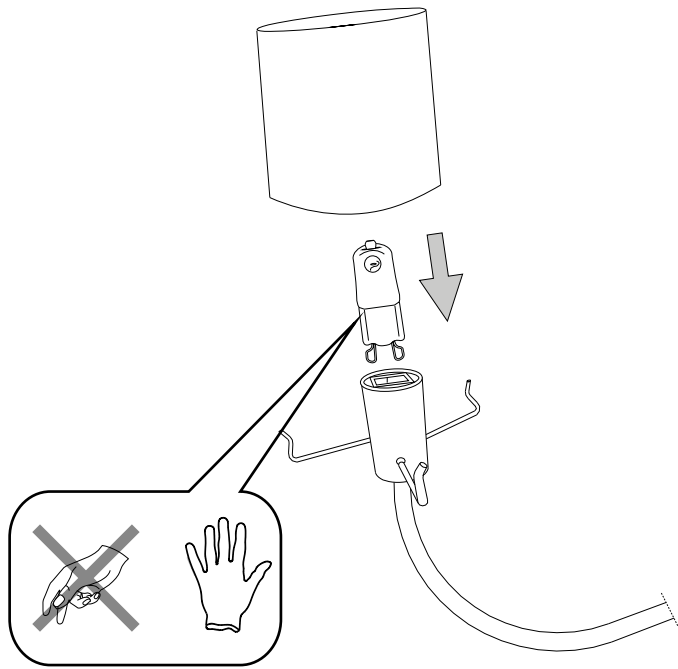

9

ideal lux®

REV 05/07/2019

Duca SP6

Lampada a sospensione
 Suspension lamp
 Suspension
 Pendelleuchte
 Lámpara colgante
 Люстры и подвесы

max 6 x 40W G9 / 220~240V
 50/60Hz
 - 8021696004556 CROMO

75 - 129