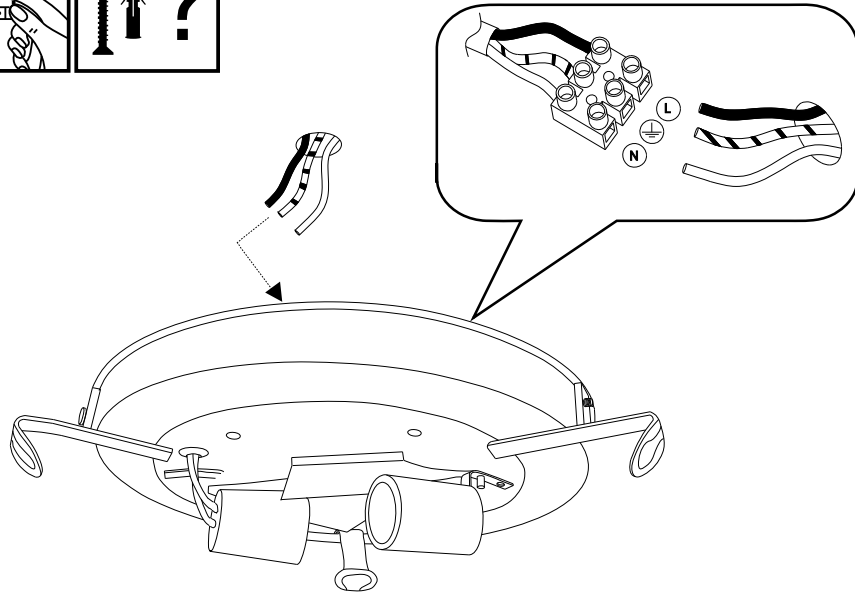

max 3 x 60W E27 / 220~240V
50/60Hz
- 8021696019635 BIANCO

ø 40

1

2

3

4