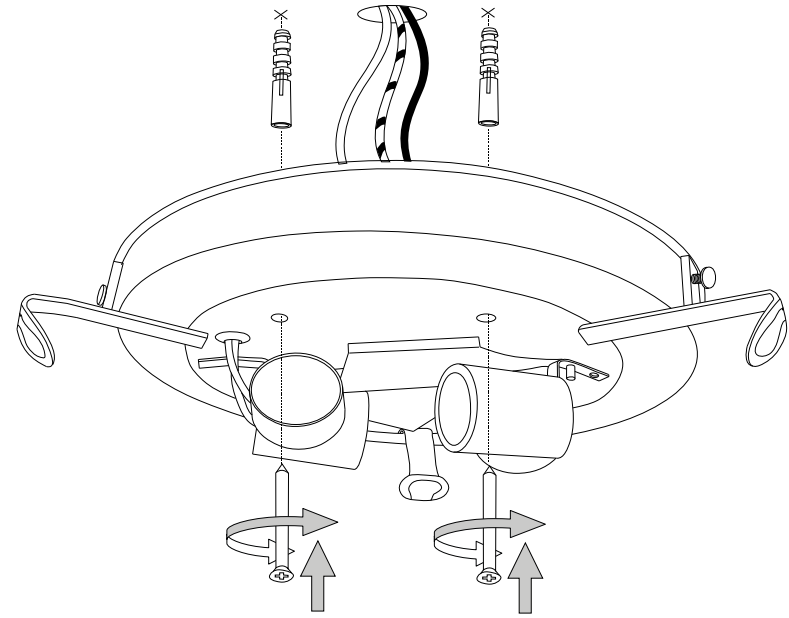

max 3 x 60W E27 / 220~240V
50/60Hz
- 8021696019635 BIANCO

ø 40

1

2

3

4