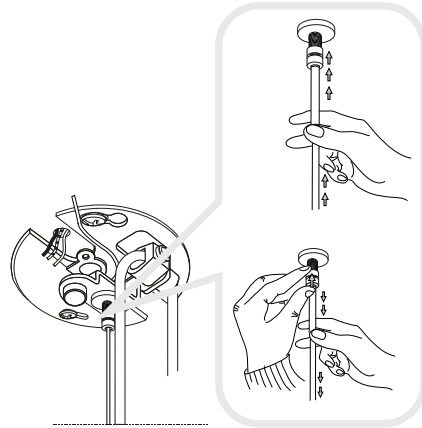

5

6

7

8

9

10

11

L'installazione deve essere compiuta da personale qualificato.
The installation must be completed by a qualified electrician.

12

13