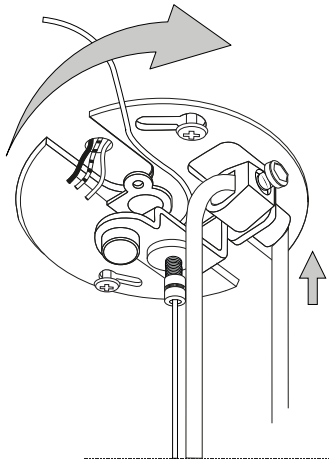

5

6

7

8

9

10

11

L'installazione deve essere compiuta da personale qualificato.
The installation must be completed by a qualified electrician.

12

13