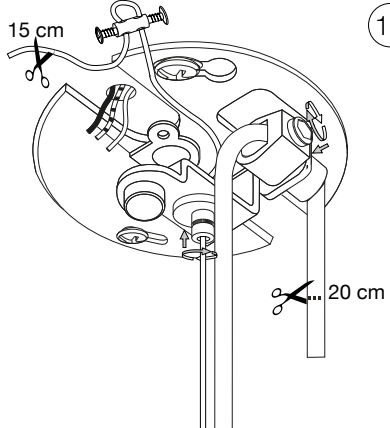

5

6

7

8

9

10

11

L'installazione deve essere compiuta da personale qualificato.
The installation must be completed by a qualified electrician.

12

13