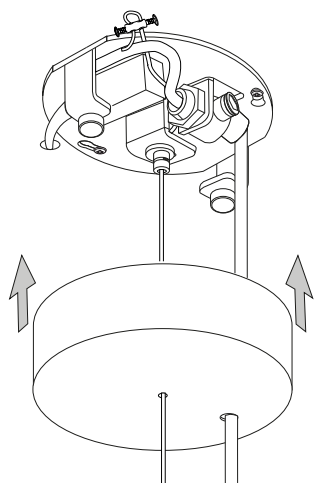

L'installazione deve essere compiuta da personale qualificato.
The installation must be completed by a qualified electrician.

12