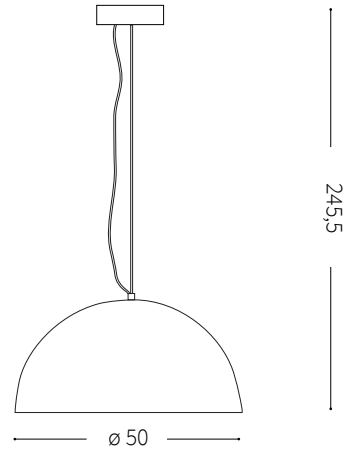

ideal lux®

Don SP1 Big

Lampada a sospensione
 Suspension lamp
 Suspension
 Pendelleuchte
 Lámpara colgante
 Люстры и подвесы

max 1 x 60W E27 / 220~240V
 50/60Hz
 - 8021696103136 BIANCO

ESEGUIRE LE OPERAZIONI SEGUENDO L'ORDINE PROGRESSIVO. L'INSTALLAZIONE DI QUESTO APPARECCHIO DEVE ESSERE EFFETTUATA DA PERSONALE QUALIFICATO.
 FOLLOW THE ASSEMBLY INSTRUCTIONS BY READING THE NUMERICAL PROGRESSION. THE LIGHTING FITTING SHOULD BE INSTALLED BY A QUALIFIED ELECTRICIAN.

ideal lux®

5

6

7

8

9

10

11