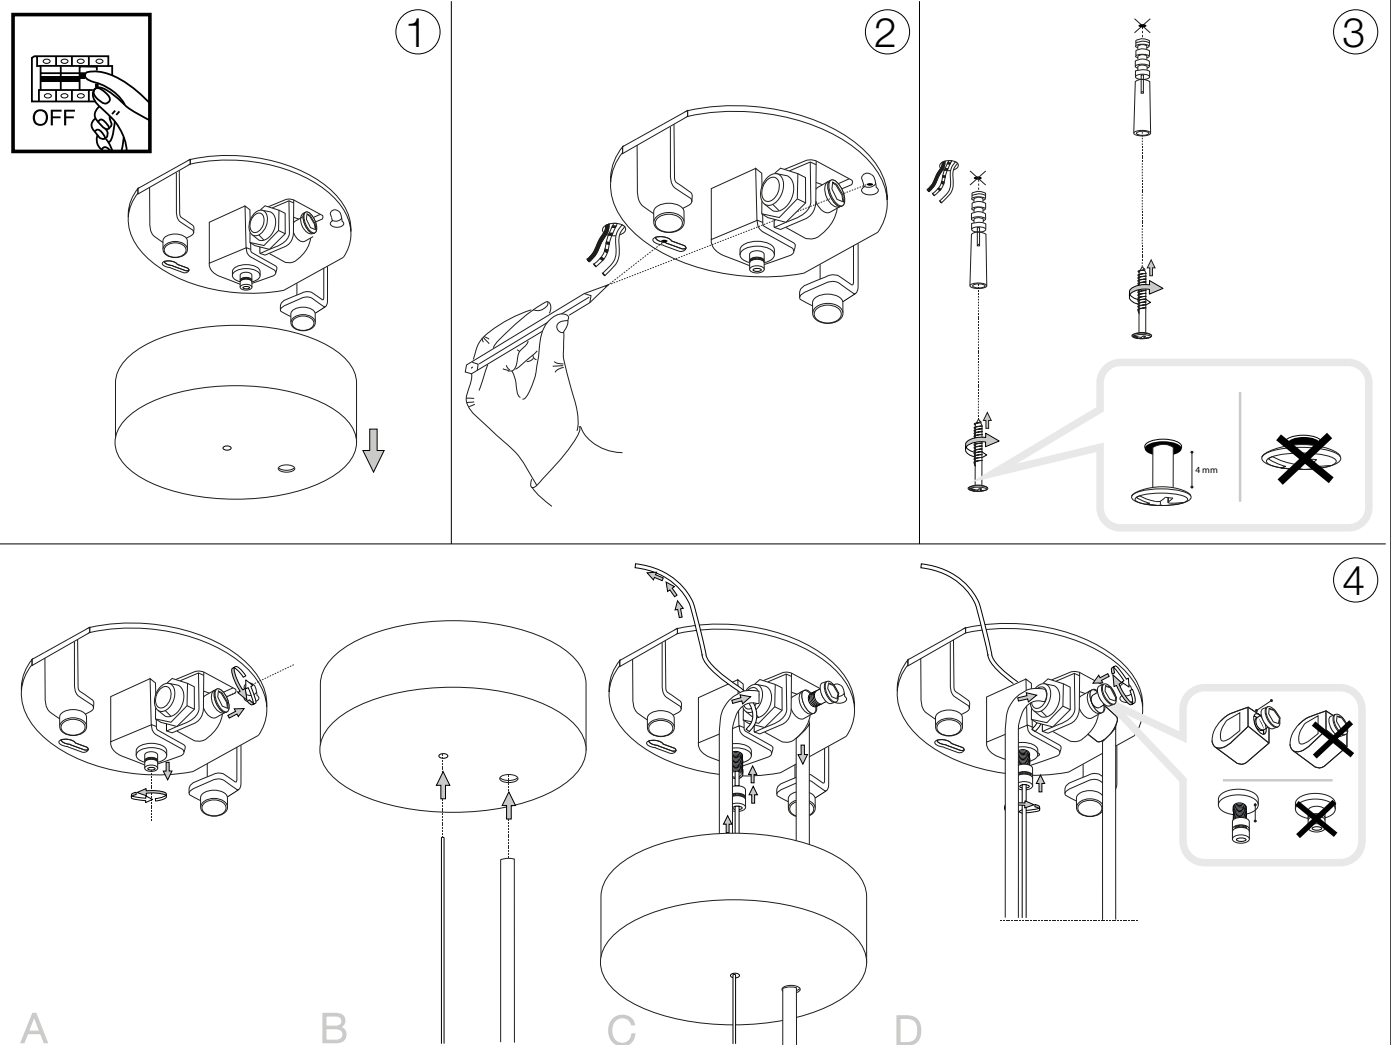

ideal lux®

Don SP1 Big

Lampada a sospensione
 Suspension lamp
 Suspension
 Pendelleuchte
 Lámpara colgante
 Люстры и подвесы

max 1 x 60W E27 / 220~240V
 50/60Hz
 - 8021696103136 BIANCO

ESEGUIRE LE OPERAZIONI SEGUENDO L'ORDINE PROGRESSIVO. L'INSTALLAZIONE DI QUESTO APPARECCHIO DEVE ESSERE EFFETTUATA DA PERSONALE QUALIFICATO.
 FOLLOW THE ASSEMBLY INSTRUCTIONS BY READING THE NUMERICAL PROGRESSION. THE LIGHTING FITTING SHOULD BE INSTALLED BY A QUALIFIED ELECTRICIAN.