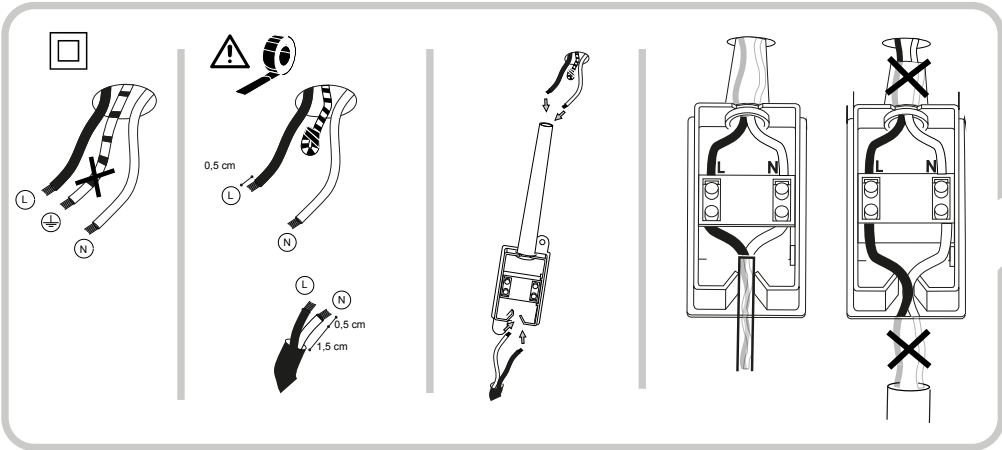

5

6

7

8

9

10

11

L'installazione deve essere compiuta da personale qualificato.
The installation must be completed by a qualified electrician.

12

13