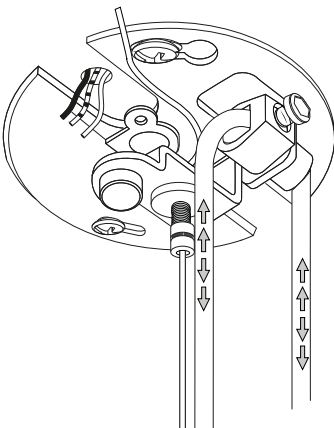

5

6

7

8

9

10

11

L'installazione deve essere compiuta da personale qualificato.
The installation must be completed by a qualified electrician.

12

13