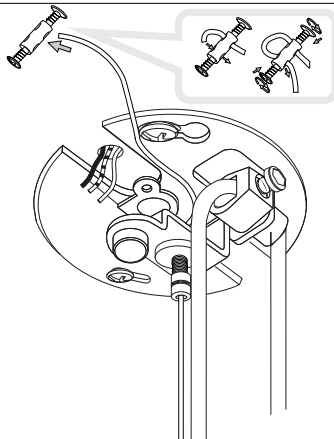

5

6

7

8

9

10

11

L'installazione deve essere compiuta da personale qualificato.
The installation must be completed by a qualified electrician.

12

13