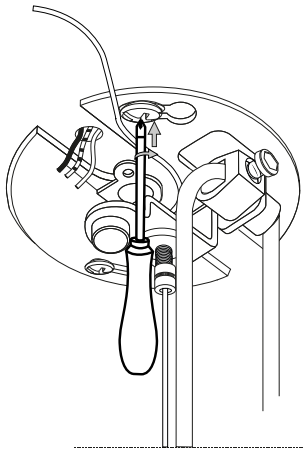

5

6

7

8

9

10

11

L'installazione deve essere compiuta da personale qualificato.
The installation must be completed by a qualified electrician.

12

13