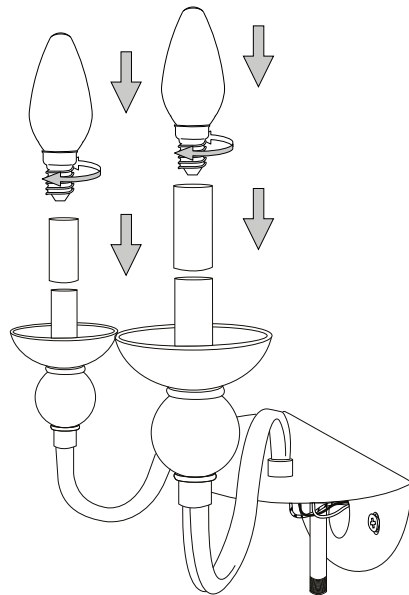

ideal lux®

ideal lux®

REV 14/01/2019

Doge AP2

Lampada da parete
Wall lamp
Applique
Wandleuchte
Lámpara de pared
Настенные СвЕТильники

max 2 x 40W E14 / 240V
- 8021696113654 BIANCO
- 8021696044392 TRASPARENTE

1

2

3

4

5

6

7