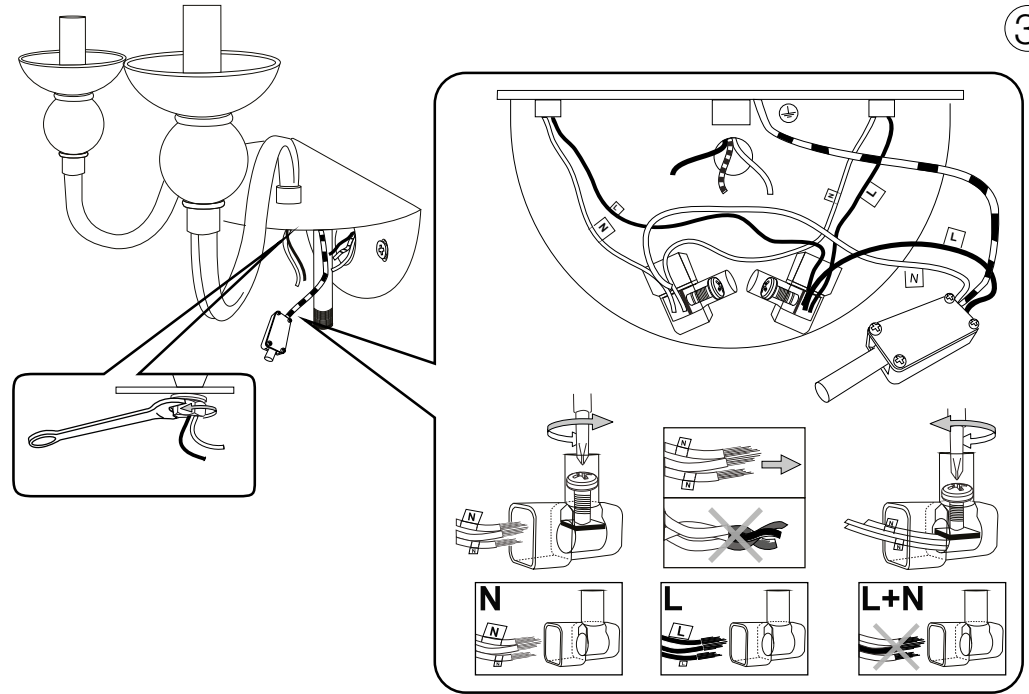

ideal lux®

ideal lux®

REV 14/01/2019

Doge AP2

Lampada da parete
Wall lamp
Applique
Wandleuchte
Lámpara de pared
Настенные СвЕТильники

max 2 x 40W E14 / 240V
- 8021696113654 BIANCO
- 8021696044392 TRASPARENTE

1

2

3

4

5

6

7