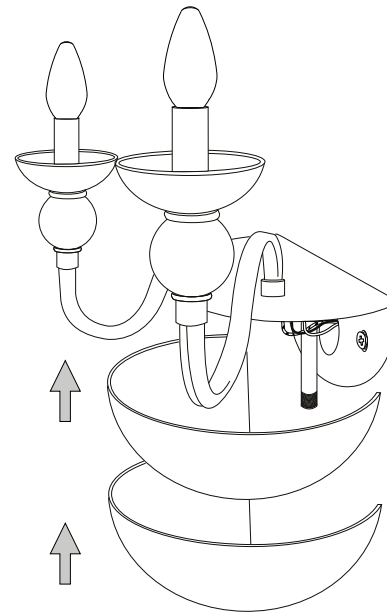

ideal lux®

ideal lux®

REV 14/01/2019

Doge AP2

Lampada da parete
Wall lamp
Applique
Wandleuchte
Lámpara de pared
Настенные СвЕТильники

max 2 x 40W E14 / 240V
- 8021696113654 BIANCO
- 8021696044392 TRASPARENTE

1

2

3

4

5

6

7