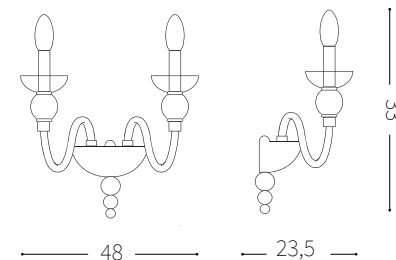

ideal lux®

ideal lux®

REV 14/01/2019

Doge AP2

Lampada da parete
Wall lamp
Applique
Wandleuchte
Lámpara de pared
Настенные СвЕТильники

max 2 x 40W E14 / 240V
- 8021696113654 BIANCO
- 8021696044392 TRASPARENTE

1

2

3

4

5

6

7