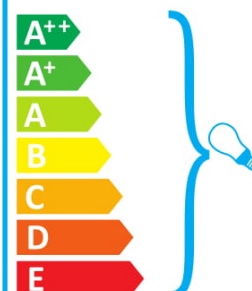

874/2012

ideal lux DISCO SP1 BIANCO

Din l-unitā tad-tidwil hija kumpatibbli mal-bozoz tal-klassijiet tal-enerġija: